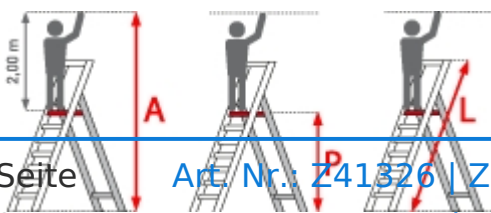

Gewicht: 34 kg

Plattformlänge: 0,44 m	Standhöhe: 1,80 m	Plattformbreite: 0,66 m
Arbeitshöhe: 3,80 m	Leiterlänge: 1,80 m	Sprossen/Stufen: 7
Trittform: Sprossen	Hersteller: Zarges	Teilbarkeit: 1x
Material: Aluminium	Kategorie: Plattformleiter	Begehbarkeit: einseitig

Sicher und flexibel: höhenverstellbare Plattform mit umlaufendem Geländer für sicheren Stand, einfach versetzbar und kompakt zusammenklappbar

- Große Standfläche 665 mm × 440mm, mit Geländer und Knieleiste gewährleistet maximale Arbeitssicherheit und komfortablen Stand
- Einfache Höhenverstellung nach dem Schiebeleiterprinzip, dadurch können unterschiedliche Höhen mit nur einer Plattformleiter erreicht werden
- Entspricht der neuen europäischen Norm DIN EN 131-7
- Durch zwei Laufrollen einfach verschiebbar, auch in aufgebautem Zustand
- Sehr einfacher Aufbau - Handläufe und Geländer werden automatisch beim Aufbau aufgeklappt
- Kompakte Abmessungen im zusammengeklappten Zustand, dadurch einfach zu transportieren und zu lagern
- Sprossen-Holm-Verbindung durch hochfeste ZARGES Qualitätsbördelung
- Auswechselbare Kunststoffschuhe für rutschsicheren Stand
- Treppengängig einsetzbar
- Mit ausgeschwenkten Auslegern standsicher gemäß den Anforderungen der BGI 637 (ab 7 Sprossen)