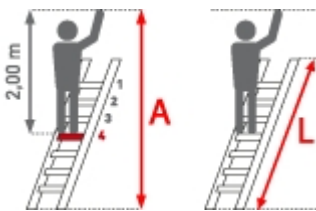

(5 Bewertungen)

**89,05 €**

~~UVP 155,65 €~~  
(inkl. MwSt., zzgl.  
Versandkosten)

**LIEFERZEIT:** 9 -10

WERKTAGE

**SOFORT LIEFERBAR**

**Gewicht:** 4.3 kg

<b>Standhöhe:</b> 1,30 m	<b>Arbeitshöhe:</b> 3,30 m	<b>Leiterlänge:</b> 2,42 m
<b>Sprossen/Stufen:</b> 8	<b>Hersteller:</b> Zarges	<b>Trittform:</b> Sprossen
<b>Teilbarkeit:</b> 1x	<b>Material:</b> Aluminium	<b>Kategorie:</b> Anlegeleiter

- Stabile Dreieckssprosse aus Strangpressprofil mit waagrechtem Auftritt in Gebrauchsstellung
- Die besondere Sprossenkonstruktion schafft eine breite Auftrittsfläche
- Holme aus Alu-Strangpressprofilen für höchste Stabilität
- Auswechselbare Kunststoffschuhe für rutschsicheren Stand
- Sprossen-Holm-Verbindung durch hochfeste ZARGES Qualitätsbördelung
- Äußere Breite: 350 mm
- Mit Quertraverse ab 12 Sprossen