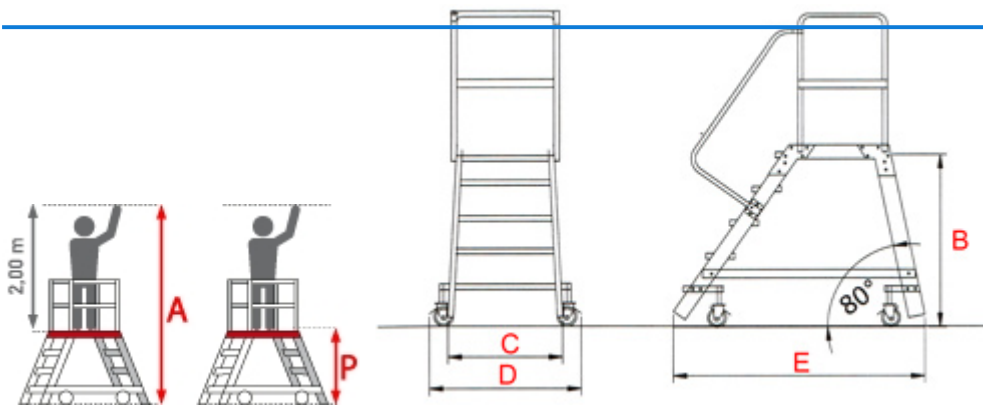

Stufenanzahl	3	4	5	6	7	8
Gesamtausladung E (m)	1,15	1,35	1,55	1,75	1,95	2,15
Podesthöhe P / B (m)	0,75	1,00	1,20	1,45	1,70	1,90
Untere Holmbreite C (m)	0,85	0,92	0,98	1,05	1,12	1,19
Gesamtbreite D (m)	1,02	1,09	1,16	1,23	1,29	1,36
Arbeitshöhe A (m)	2,75	3,00	3,20	3,45	3,70	3,90
Grundfläche (m)	0,92x1,30	0,96x1,50	1,00x1,70	1,04x1,90	1,08x2,10	1,12x2,30
Gesamtgewicht (kg)	31,0	34,0	37,0	40,0	43,0	47,0
Artikelnummer	5150103	5150104	5150105	5150106	5150107	5150108