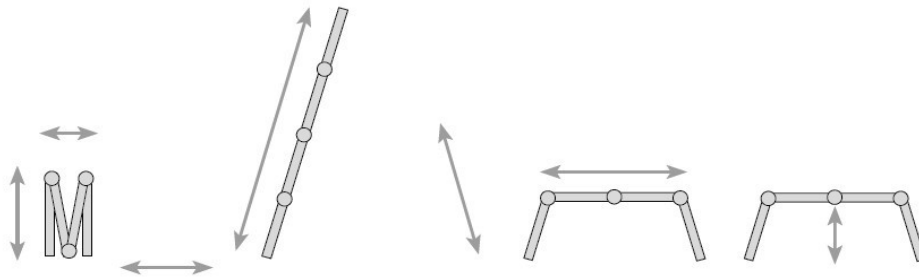

Iller Gelenkleiter Eurostars 2x3 / 2x4 Sprossen

Robuste und dauerhafte
Profilqualität.

[out/pictures/generated/product/1/653_500_90/iller_](https://www.tripin-gmbh.de/out/pictures/generated/product/1/653_500_90/iller_)

Art. Nr.: K54034

315,70 €

~~UVP 424,83 €~~
(inkl. MwSt., zzgl.
Versandkosten)

LIEFERZEIT: 2 WERKTAGE

✔ **SOFORT LIEFERBAR**

Sprossen/Stufen: 4	Trittform: Sprossen	Hersteller: Iller Leiter
Teilbarkeit: 4x	Material: Aluminium	Kategorie: Gelenkleiter
Begehbarkeit: zweiseitig	Gewicht: 11,5 kg	

Verwendbar als Steh- und Anlegeleiter

- Sprossen durchgesteckt und verbördelt
- Robuste und dauerhafte Profilqualität
- Extrem stabile Rastergelenke, dauerhaft verpresst
- Größe 4x3 und 2x3 / 2x4 auch als Kleingerüst verwendbar

Sprossen	4 x 3	4 x 4	2 x 3 / 2 x 4
Leiterlänge als Anlegeleiter (m)	3,62	4,74	4,18
Leiterlänge als Bockleiter (m)	1,86	2,42	2,14
Plattformlänge (m)	1,78	-	2,34
Plattformhöhe (m)	0,99	-	0,99
Transportmaß (cm)	26x102x90	26x130x90	26x130x90
Gewicht (kg)	11,5	13,5	12,5
Artikelnummer	54003	54004	54034