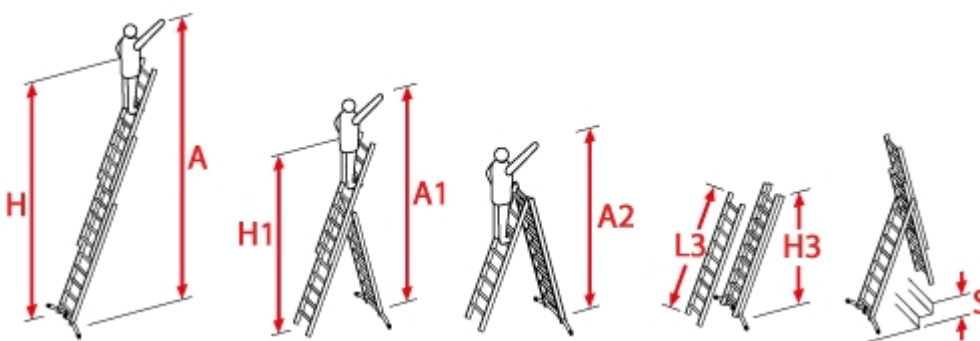

Arbeitshöhe: 6,60 m **Leiterlänge:** 5,79 m

Sprossen/Stufen: 9

Trittform: Sprossen **Hersteller:** Hailo **Teilbarkeit:** 3x
Material: Aluminium **Kategorie:** Mehrzweckleiter

Die ProfiLOT Kombileiter ist die optimale Lösung: Flexibel, vielseitig und sicher - Ein Handgriff genügt

Ein Handgriff – und Sie haben aus der dreiteiligen Leiter eine zweiteilige Schiebeleiter gemacht. Oder eine einfache Anlegeleiter. Oder eine frei stehende Doppelsprossenleiter.

- LOT-System: gleicht Bodenunebenheiten bis 15 cm aus. Einstellung per Fußpedal
- Vielseitig verwendbar als Anlege-, Schiebe- und Bockleiter
- 2 Flächenauflage-Steckfüße und 2 standsichere, großflächige Tatzenfüße
- Stabile Führungsteile mit Kunststoffgleiter
- Rasthaken mit Transportsicherung
- Längs- und querprofilierte Sprossen
- 2 Flächenauflage-Steckfüße und 2 standsichere, großflächige Tatzenfüße
- Mit Treppenverstellung (bei 9306-507 / 9309-507)
- Drittes Leiternteil nicht abnehmbar (9312-507)
- Belastbar bis 150 kg

10

Years warranty
for private use

3

Years warranty
for commercial use

Made in
Germany

EN 131
1-2-3

Arbeitshöhe Schiebeleiter A (ca. m)	4,70	6,60		9,00	
Arbeitshöhe Stehleiter mit Steckteil A1 (ca. m)	3,30	4,65		6,00	
Arbeitshöhe Stehleiter A2 (ca. m)	2,80	3,60		4,40	
Senkrechte Höhe Schiebeleiter H (m)	3,73	5,62		8,07	
Senkrechte Höhe Stehleiter mit Steckteil H1 (m)	2,87	4,21		5,55	
Leiterlänge eingeschoben L3 (m)	1,90	2,74		3,60	
Treppengängigkeit S (m)	0,54	0,54		-	
Traversenbreite (m)	1,22	1,22		1,50	
Stufenzahl	2x6 + 1x5	2x9 + 1x8		3x12	
inklusive Einhängetritt	nein	nein	ja	nein	ja
Gewicht (kg)	15,5	21,7		29,2	
Transport-Länge (m)	1,92	2,74		3,60	
Transport-Breite (m)	0,48	0,48		0,48	
Transport-Höhe (m)	0,19	0,19		0,21	
Artikelnummer	9306-507	9309-507	9309-107	9312-507	9312-201