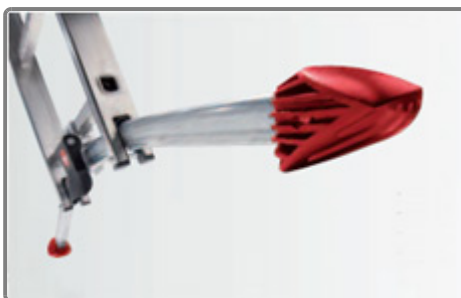

Arbeitshöhe: 6,60 m **Leiterlänge:** 5,79 m

Sprossen/Stufen: 9

Trittform: Sprossen **Hersteller:** Hailo **Teilbarkeit:** 3x
Material: Aluminium **Kategorie:** Mehrzweckleiter

Die ProfiLOT Kombileiter ist die optimale Lösung: Flexibel, vielseitig und sicher - Ein Handgriff genügt

Ein Handgriff – und Sie haben aus der dreiteiligen Leiter eine zweiteilige Schiebeleiter gemacht. Oder eine einfache Anlegeleiter. Oder eine frei stehende Doppelsprossenleiter.

- LOT-System: gleicht Bodenunebenheiten bis 15 cm aus. Einstellung per Fußpedal
- Vielseitig verwendbar als Anlege-, Schiebe- und Bockleiter
- 2 Flächenauflage-Steckfüße und 2 standsichere, großflächige Tatzenfüße
- Stabile Führungsteile mit Kunststoffgleiter
- Rasthaken mit Transportsicherung
- Längs- und querprofilierte Sprossen
- 2 Flächenauflage-Steckfüße und 2 standsichere, großflächige Tatzenfüße
- Mit Treppenverstellung (bei 9306-507 / 9309-507)
- Drittes Leiternteil nicht abnehmbar (9312-507)
- Belastbar bis 150 kg