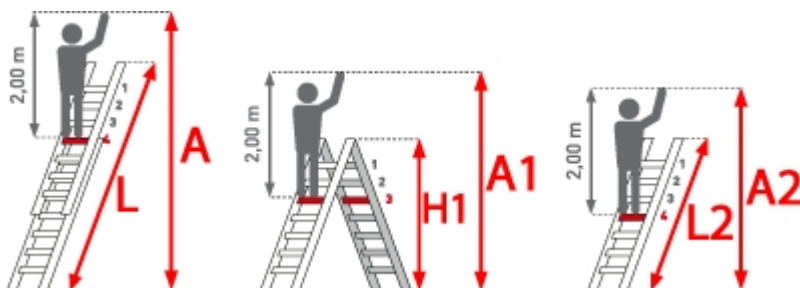

Art. Nr.: E3163106

**632,95 €**

~~UVP 966,28 €~~  
(inkl. MwSt., zzgl.  
Versandkosten)

**SOFORT LIEFERBAR**

<b>Standhöhe:</b> 5,00 m	<b>Arbeitshöhe:</b> 7,00 m	<b>Leiterlänge:</b> 6,30 m
<b>Sprossen/Stufen:</b> 6	<b>Hersteller:</b> Euroline	<b>Trittform:</b> Sprossen
<b>Teilbarkeit:</b> 4x	<b>Material:</b> Aluminium	<b>Kategorie:</b> Gelenkleiter

**Begehbarkeit:**  
zweiseitig

Sprossenzahl	4 x 4	4 x 5	4 x 6
Länge als Anlegelänge L (m)	4,10	5,20	6,30

---

Arbeitshöhe als Anlegeleiter (m)	4,85	5,90	7,00
Senkrechte Höhe als Stehleiter (m)	1,95	2,50	3,05
Untere Breite (m)	0,56	0,62	0,70
Untere Breite mit Stütze (m)	1,06	1,13	1,20
Gewicht (kg)	1,25 x 0,62 x 0,22	1,52 x 0,69 x 0,22	1,80 x 0,75 x 0,22
Artikelnummer	3163104	3163105	<b>3163106</b>