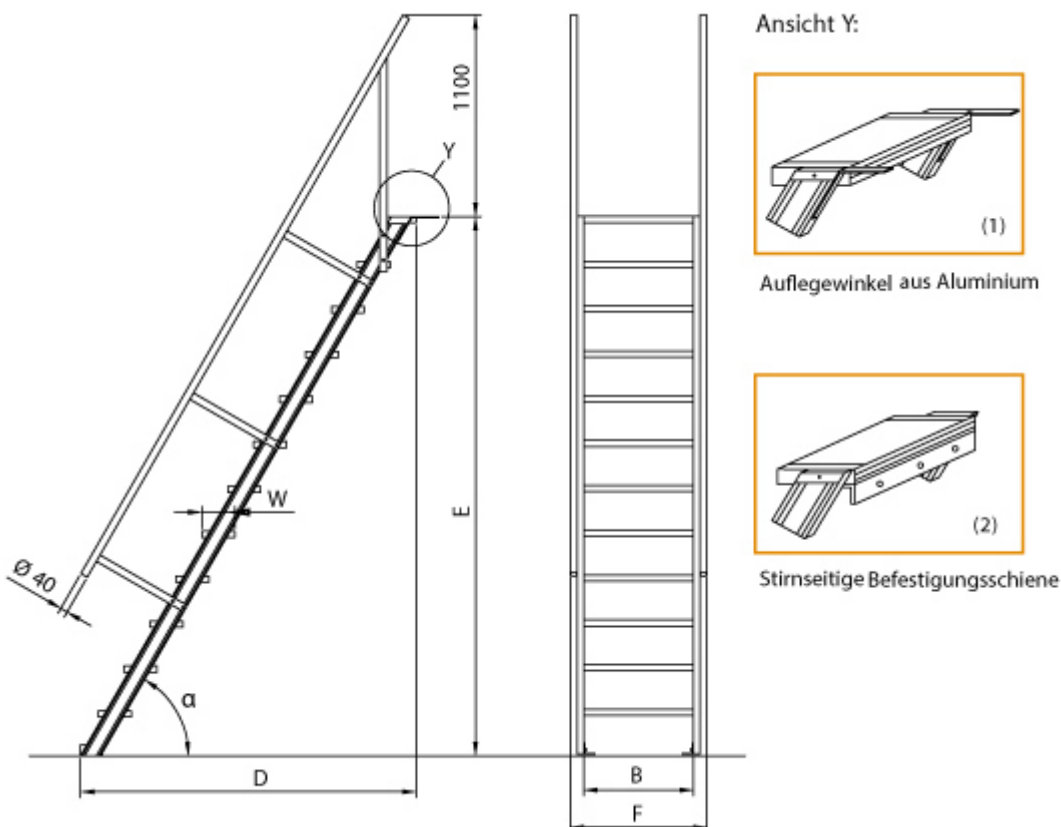

- **Geländer:** links oder rechts

Stufenbelag

- **Standardmäßige** Ausführung: Alu gerieft
- Auf **Wunsch:** Stahl Gitterrost, Stahl Lochblech, Alu Gitterrost oder Alu Lochblech
- **Bitte beachten Sie:** Die gewünschte Stufenanzahl erfordert die gleiche Anzahl an Stufenbelag!