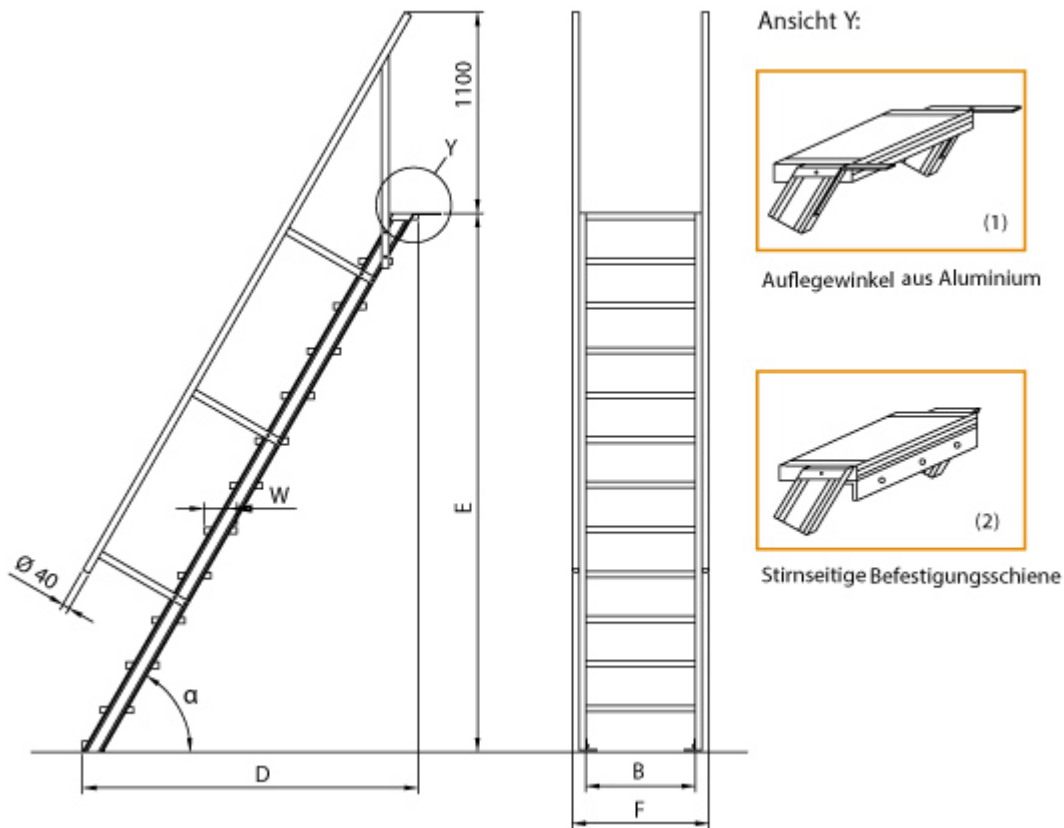

Podest: nein

Stufenbreite: 100
cm

Ausladung: 1,98 m	Sprossen/Stufen: 13	Trittform: Stufen
Hersteller: Euroline	Material: Aluminium	Kategorie: Treppen
Lieferzeit: bis zu 10 Werktage Lieferzeit		

- Aluminium-Treppen für individuelle Lösungen
- Lieferung mit einseitigem **Treppengeländer** (zweites Geländer gegen Aufpreis)
- Ab einer Steighöhe von 500mm sowie einem Luftspalt >200mm, zwischen Konstruktion und bauseitigem Objekt, ist gemäß DIN EN ISO 14122 an der entsprechenden Seite ein Geländer einzusetzen
- Treppe unten mit 2 Bodenbefestigungswinkeln
- Lieferung in vormontierten Baugruppen
- Stufenbreite (B): 600 - 800 - 1000mm
- Nicht nach DIN 1055 und DIN 18065 (Wohngebäude-Treppen) zugelassen
- Stranggepresste Aluminiumprofile mit hohen Festigkeiten
- Gesamtbelastung 300kg (höhere Belastung auf Anfrage)
- Maximale Stufenbelastung 150kg
- Geländer aus Aluminiumrohr (Ø=40mm)

- Sonderabmessungen fertigen wir gerne auf Anfrage
- Die Fertigung erfolgt in Anlehnung an die DIN EN ISO 14122

Bitte bei der Bestellung im Feld "Mitteilung an uns" unbedingt vermerken

- Die **senkrechte Höhe** ist auf Wunsch zu kürzen
- **Befestigungsmöglichkeiten:** Auflegewinkel oder stirnseitige Befestigungsschiene
- **Geländer:** links oder rechts

Stufenanzahl	4	5	6	7	8	9	10	11
Senkrechte Höhe E (m)	1,00	1,25	1,50	1,75	2,00	2,25	2,50	2,75
Ausladung D (m)	0,68	0,83	0,97	1,12	1,26	1,40	1,55	1,70
Artikelnummer								
600mm Stufenbreite	5106104	5106105	5106106	5106107	5106108	5106109	5106110	5106111
800mm Stufenbreite	5106204	5106205	5106206	5106207	5106208	5106209	5106210	5106211
1000mm Stufenbreite	5106304	5106305	5106306	5106307	5106308	5106309	5106310	5106311