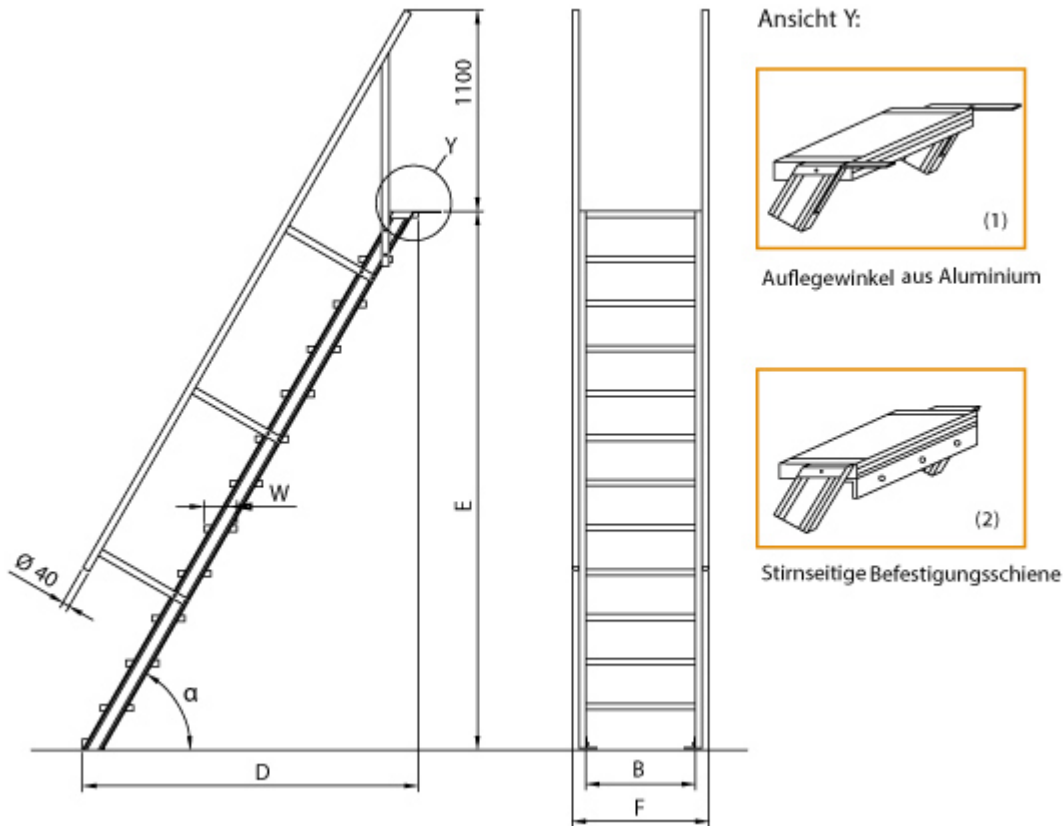

Stufenanzahl	4	5	6	7	8	9	10	11
Senkrechte Höhe E (m)	0,88	1,10	1,32	1,54	1,76	1,98	2,20	2,42
Ausladung D (m)	1,01	1,23	1,45	1,67	1,89	2,11	2,33	2,55

Artikelnummern

600mm Stufenbreite	5104104	5104105	5104106	5104107	5104108	5104109	5104110	5104111
800mm Stufenbreite	5104204	5104205	5104206	5104207	5104208	5104209	5104210	5104211
1000mm Stufenbreite	5104304	5104305	5104306	5104307	5104308	5104309	5104310	5104311