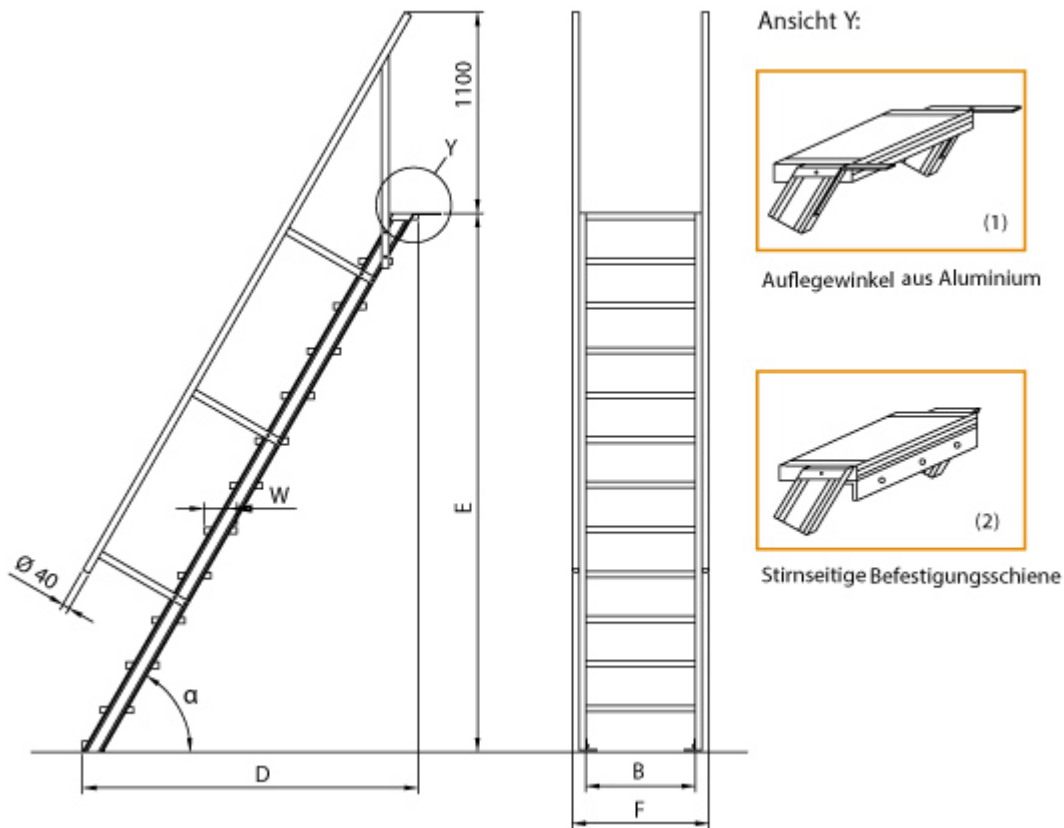

Stufenanzahl	4	5	6	7	8	9	10	11
Senkrechte Höhe E (m)	0,88	1,10	1,32	1,54	1,76	1,98	2,20	2,42
Ausladung D (m)	1,01	1,23	1,45	1,67	1,89	2,11	2,33	2,55
Artikelnummern								
600mm Stufenbreite	5104104	5104105	5104106	5104107	5104108	5104109	5104110	5104111
800mm Stufenbreite	5104204	5104205	5104206	5104207	5104208	5104209	5104210	5104211
1000mm Stufenbreite	5104304	5104305	5104306	5104307	5104308	5104309	5104310	5104311