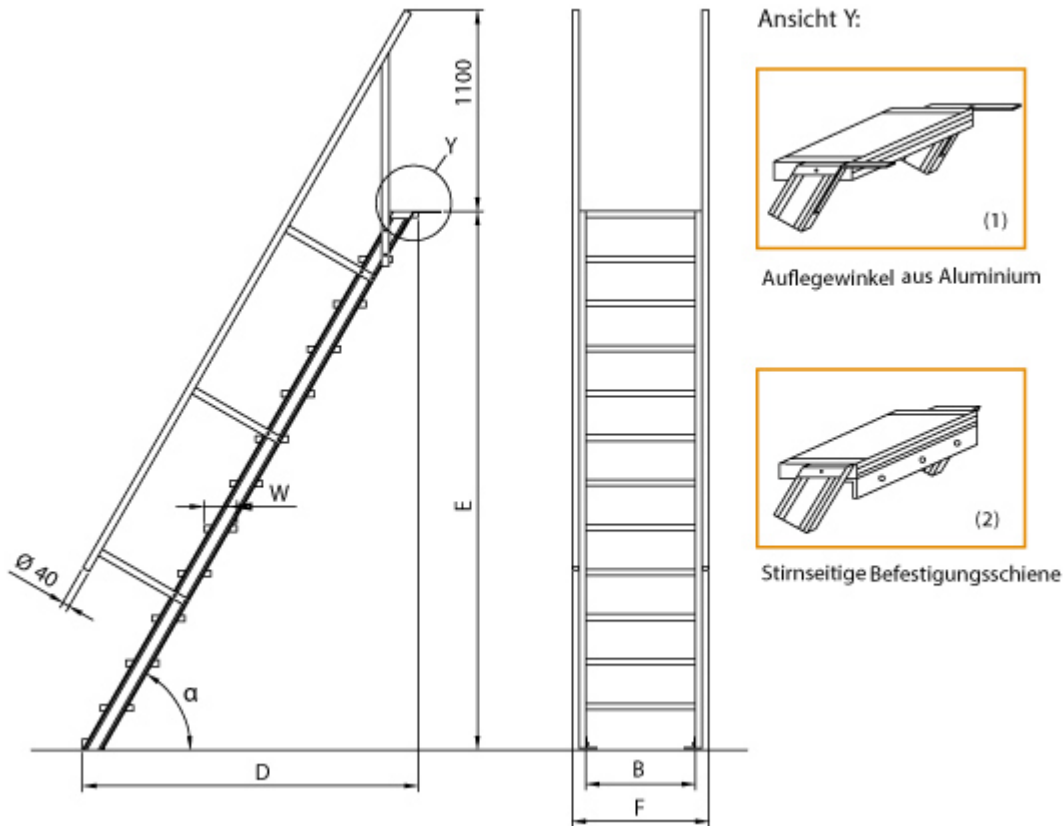

Stufenanzahl	4	5	6	7	8	9	10
Senkrechte Höhe E (m)	0,88	1,10	1,32	1,54	1,76	1,98	2,20
Ausladung D (m)	1,01	1,23	1,45	1,67	1,89	2,11	2,33

Artikelnummern

600mm Stufenbreite	5104104	5104105	5104106	5104107	5104108	5104109	5104110
800mm Stufenbreite	5104204	5104205	5104206	5104207	5104208	5104209	5104210
1000mm Stufenbreite	5104304	5104305	5104306	5104307	5104308	5104309	5104310