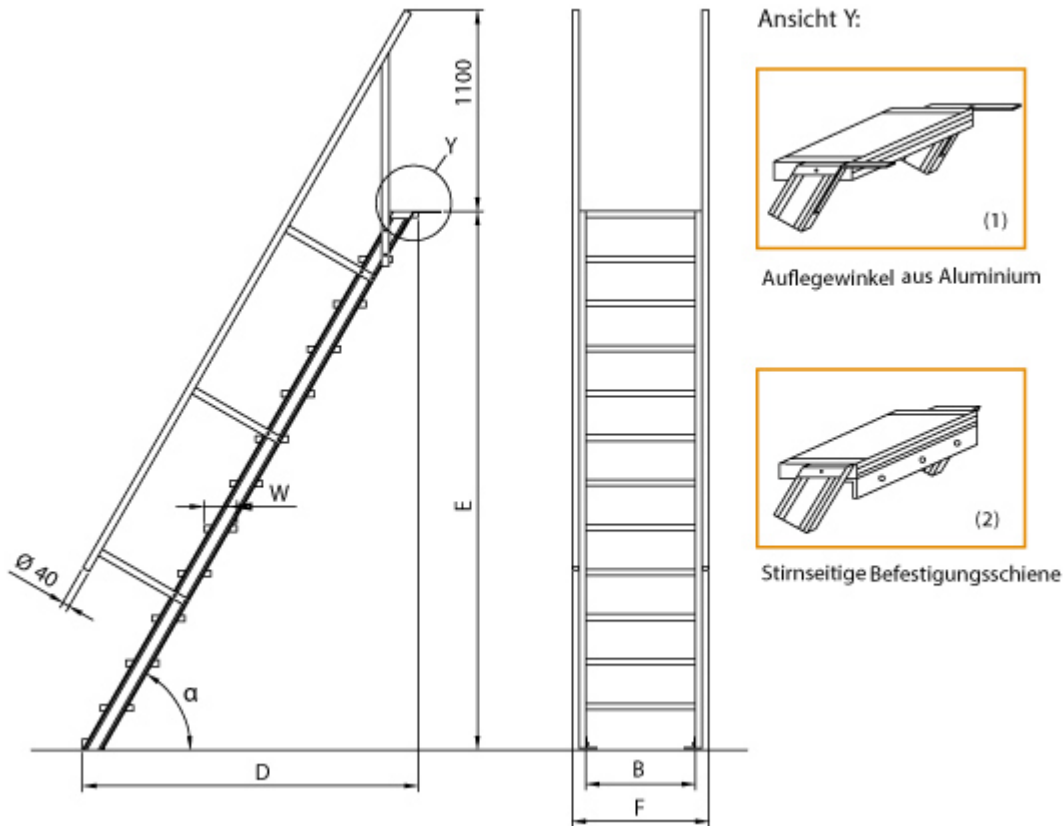

Euroline 510 Treppe 45° 1000mm Stufenbreite 5 Stufen

Ausladung bis 4,09m

[out/pictures/generated/product/1/653_500_90/euro](https://www.euroline.de/out/pictures/generated/product/1/653_500_90/euro)

Art. Nr.: E5104305

Podest: nein

Stufenbreite: 100
cm

Senkrechte Höhe: 1,10 m	Sprossen/Stufen: 5	Hersteller: Euroline
Trittform: Stufen	Material: Aluminium	Kategorie: Treppen
Lieferzeit: bis zu 12 Tage Lieferzeit		

- Aluminium-Treppen für individuelle Lösungen
- Lieferung mit einseitigem **Treppengeländer** (zweites Geländer gegen Aufpreis)
- Treppengeländer inkl. Knieleiste
- Geländer aus Aluminiumrohr ($\varnothing=40\text{mm}$)
- Ab einer Steighöhe von 500mm sowie einem Luftspalt $>200\text{mm}$, zwischen Konstruktion und bauseitigem Objekt, ist gemäß DIN EN ISO 14122 an der entsprechenden Seite ein Geländer einzusetzen
- Treppe unten mit 2 Bodenbefestigungswinkeln
- Lieferung in vormontierten Baugruppen
- Stufenbreite (B): 600 - 800 - 1000mm
- Nicht nach DIN 1055 und DIN 18065 (Wohngebäude-Treppen) zugelassen
- Stranggepresste Aluminiumprofile mit hohen Festigkeiten
- Gesamtbelastung 300kg (höhere Belastung auf Anfrage)

- Maximale Stufenbelastung 150kg
- Sonderabmessungen fertigen wir gerne auf Anfrage
- Die Fertigung erfolgt in Anlehnung an die DIN EN ISO 14122

Bitte bei der Bestellung im Feld "Mitteilung an uns" unbedingt vermerken

- Die **senkrechte Höhe** ist auf Wunsch zu kürzen
- **Befestigungsmöglichkeiten:** Auflegewinkel oder stirnseitige Befestigungsschiene
- **Geländer:** links oder rechts

Stufenbelag

- **Standardmäßige** Ausführung: Alu gerieft
- Auf **Wunsch:** Stahl Gitterrost, Stahl Lochblech, Alu Gitterrost oder Alu Lochblech
- **Bitte beachten Sie:** Die gewünschte Stufenanzahl erfordert die gleiche Anzahl an Stufenbelag!