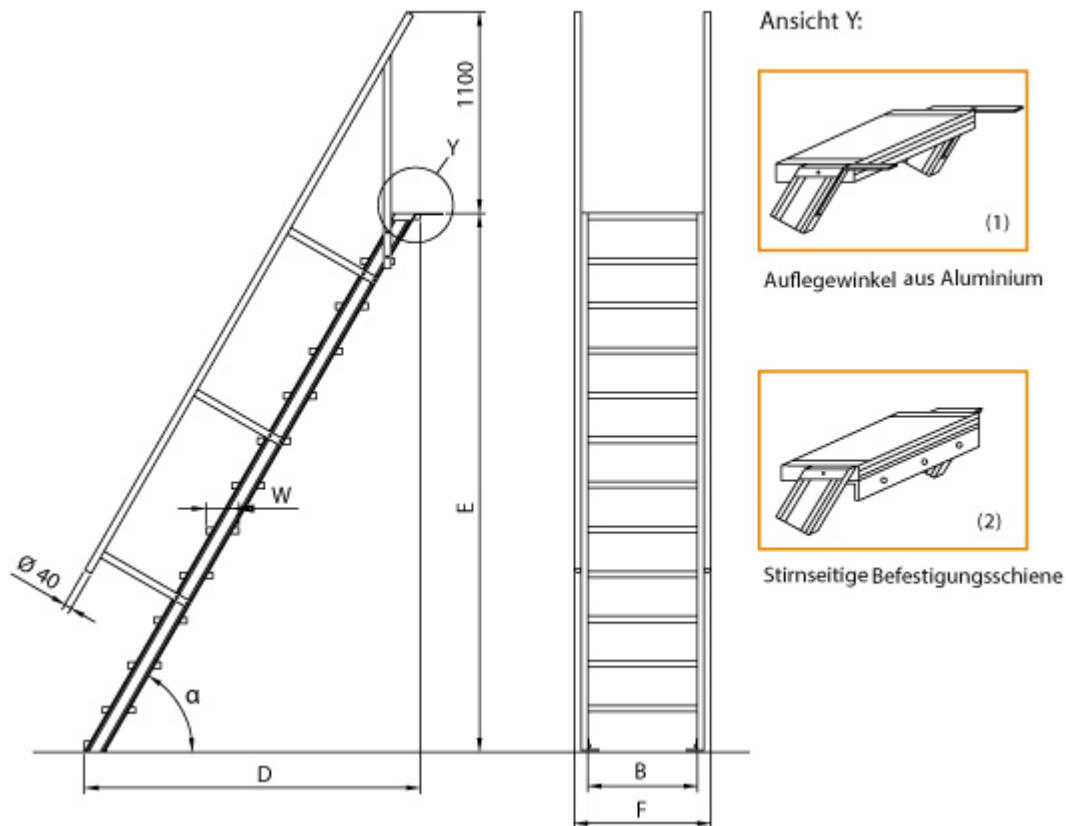

Stufenanzahl	4	5	6	7	8	9	10	11
Senkrechte Höhe E (m)	0,88	1,10	1,32	1,54	1,76	1,98	2,20	2,42
Ausladung D (m)	1,01	1,23	1,45	1,67	1,89	2,11	2,33	2,55

Artikelnummern

600mm Stufenbreite	5104104	5104105	5104106	5104107	5104108	5104109	5104110	5104111
800mm Stufenbreite	5104204	5104205	5104206	5104207	5104208	5104209	5104210	5104211
1000mm Stufenbreite	5104304	5104305	5104306	5104307	5104308	5104309	5104310	5104311