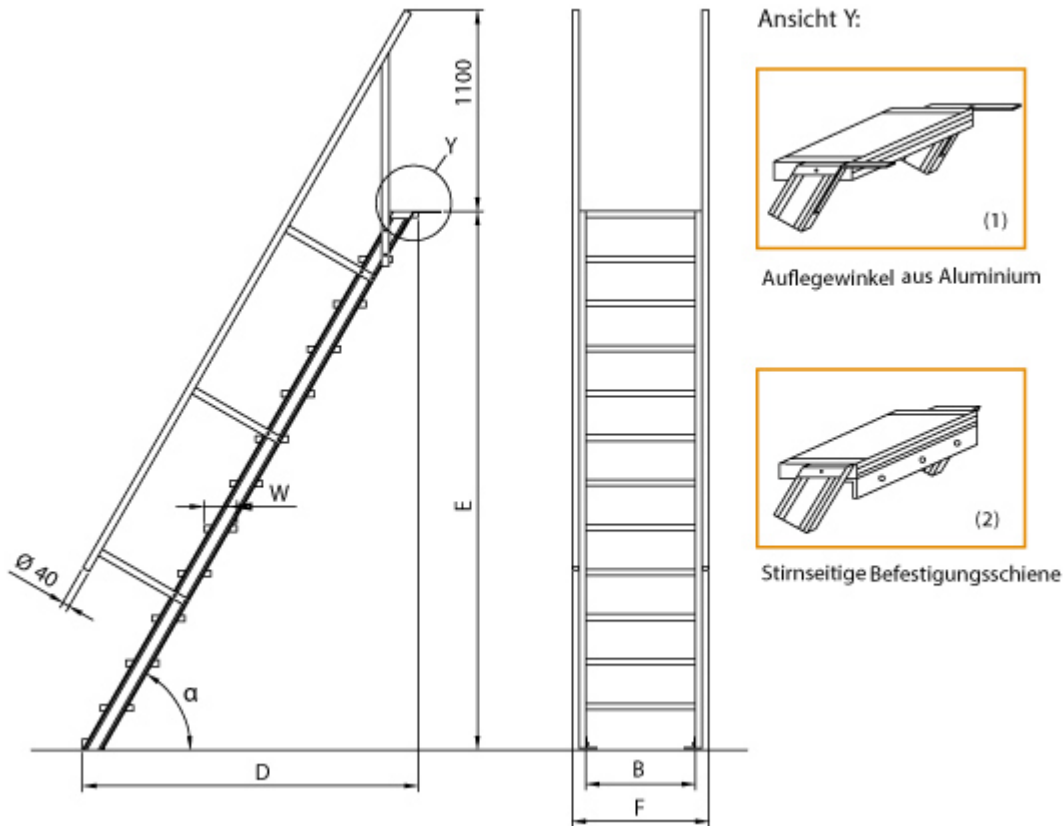

Senkrechte Höhe: 2,42
m

Podest: nein

Ausladung: 2,55 m

Sprossen/Stufen: 11

Trittform:
Stufen

Hersteller: Euroline

Material: Aluminium

Kategorie:
Treppen

Lieferzeit: bis zu 12 Tage
Lieferzeit

- Aluminium-Treppen für individuelle Lösungen
- Lieferung mit einseitigem **Treppengeländer** (zweites Geländer gegen Aufpreis)
- Treppengeländer inkl. Knieleiste
- Geländer aus Aluminiumrohr ($\varnothing=40\text{mm}$)
- Ab einer Steighöhe von 500mm sowie einem Luftspalt $>200\text{mm}$, zwischen Konstruktion und bauseitigem Objekt, ist gemäß DIN EN ISO 14122 an der entsprechenden Seite ein Geländer einzusetzen
- Treppe unten mit 2 Bodenbefestigungswinkeln
- Lieferung in vormontierten Baugruppen
- Stufenbreite (B): 600 - 800 - 1000mm
- Nicht nach DIN 1055 und DIN 18065 (Wohngebäude-Treppen) zugelassen
- Stranggepresste Aluminiumprofile mit hohen Festigkeiten
- Gesamtbelastung 300kg (höhere Belastung auf Anfrage)

- Maximale Stufenbelastung 150kg
- Sonderabmessungen fertigen wir gerne auf Anfrage
- Die Fertigung erfolgt in Anlehnung an die DIN EN ISO 14122

Bitte bei der Bestellung im Feld "Mitteilung an uns" unbedingt vermerken

- Die **senkrechte Höhe** ist auf Wunsch zu kürzen
- **Befestigungsmöglichkeiten:** Auflegewinkel oder stirnseitige Befestigungsschiene
- **Geländer:** links oder rechts

Stufenbelag

- **Standardmäßige** Ausführung: Alu gerieft
- Auf **Wunsch:** Stahl Gitterrost, Stahl Lochblech, Alu Gitterrost oder Alu Lochblech
- **Bitte beachten Sie:** Die gewünschte Stufenanzahl erfordert die gleiche Anzahl an Stufenbelag!