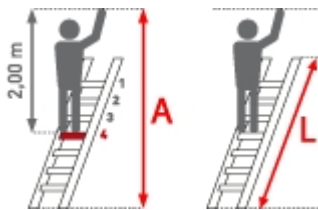

(eine Bewertung)

ab 298,60 €

(inkl. MwSt., zzgl.
Versandkosten)

SOFORT LIEFERBAR

Trittform: Sprossen

Hersteller: Zarges

Teilbarkeit: 1x

Material: Aluminium

Kategorie: Teleskopleiter

Der Platz-Weltmeister: kleinstes Format für den Transport, aber sicherer Stand auf breiten Sprossen.

- Zusammengeschoben passt die Leiter in jeden Kofferraum

- Verschiedene Höhen einstellbar – mehrere Leitern in einer und somit immer die passende Höhe
- Breite Sprossen sorgen für Komfort bei Auf- und Abstieg
- Holme abriebfest eloxiert
- Norm: EN 131-6