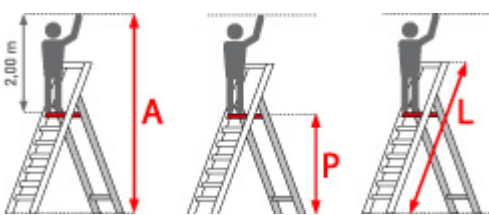

✔ **SOFORT LIEFERBAR**

Holmlänge: 60 mm	Ausladung: 1,33 m	Holmbreite: 24 mm
Standhöhe: 1,59 m	Arbeitshöhe: 3,39 m	Leiterlänge: 2,37 m
Sprossen/Stufen: 7	Hersteller: Facal	Trittform: Stufen
Teilbarkeit: 2x	Material: Aluminium	Kategorie: Stehleiter
Begehbarkeit: einseitig		

- Stufenstehtleiter aus Aluminium Einseitig begehbar
- Rutschfeste Gußplattform mit einrastbarem Brückenheber
- Sicherheits-Gurtbänder ab 5 Stufen
- Inklusive Plattform

- Große Werkzeugablageschale
- Starke Gussplattform
- Plattformhalterungen gleiten auf nylonbeschichteten Teilen
- Scharniere aus Gussaluminium mit Nylonüberzug um Abrieb an den Metallteilen zu verhindern
- Einrastbarer Sicherheitshaken
- Stufentiefe 85 mm
- Dreifach geweitete und gebördelte Stufen-Holm-Verbindung
- Große rutschfeste Gummischuhe
- ZUBEHÖR: 2 Klappbare Handläufe aus Aluminium. Auf Anfrage bei Facal bereits montiert