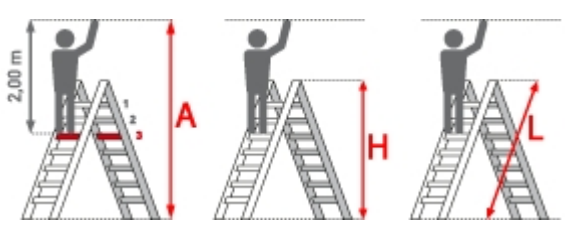

Art. Nr.: E3057307

455,25 €

~~UVP 681,87 €~~
(inkl. MwSt., zzgl.
Versandkosten)

 **SOFORT LIEFERBAR**

Standhöhe: 1,15 m	Arbeitshöhe: 3,15 m	Leiterlänge: 1,75 m
Sprossen/Stufen: 7	Hersteller: Euroline	Trittform: Stufen
Teilbarkeit: 2x	Material: Aluminium	Kategorie: Stahltleiter
Begehbarkeit: zweiseitig		

PREMIUM *line*

- Stufen mit 80mm waagerechter Auftrittsfläche für sicheren und ermüdungsfreien Stand
- Stufenabstand 250mm
- Stranggepresstes Stufenprofil mit starker Profilierung für verbesserte Rutschhemmung
- Holme aus stranggepressten Aluminiumprofilen mit Sicke für sehr hohe Stabilität
- Premium-Gummifuß sorgt mit mehr Auflagefläche für einen noch sicheren Stand
- Vier Federrollen montiert zum einfachen Vefahren
- Zwei Feststeller montiert gemäß Vorschrift für Ihre zusätzliche Sicherheit