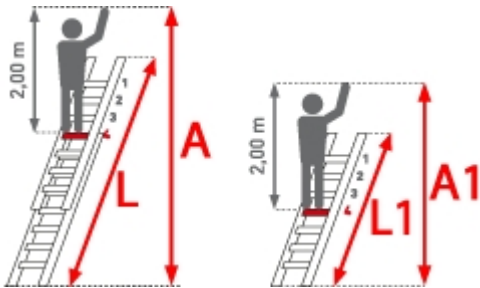

✔ SOFORT LIEFERBAR

Arbeitshöhe: 5,10 m	Leiterlänge: 4,05 m	Sprossen/Stufen: 14
Trittform: Sprossen	Hersteller: Euroline	Teilbarkeit: 2x
Material: Aluminium	Kategorie: Stehleiter	Begehbarkeit: zweiseitig

PREMIUM line

32mm tiefe, gewinkelte Trapezsprossen

- Sprossen mit 32mm waagerechter Auftrittfläche für sicheren und ermüdungsfreien Stand, Sprossenabstand 280mm
- Geschweißte Sprossenprofile mit Profilierung
- Stranggepresste Sprossenprofile mit starker Profilierung für verbesserte Rutschhemmung
- Holme aus stranggepressten Aluminiumprofilen mit Sicke für sehr hohe Stabilität
- Sprossenwinkel zur Holmaussteifung ab Größe 2x7
- Premium-Gummifuß sorgt mit mehr Auflagefläche für einen noch sicheren Stand
- Durchgehend geriffelte Sprossen und rutschfeste Gummifüße sorgen für sicheren und bequemen Stand

Sprossenzahl	2x4	2x5	2x6	2x7	2x8	2x10	2x12
Leiterlänge L (m)	1,25	1,50	1,80	2,05	2,35	2,90	3,45
Arbeitshöhe (m)	2,50	2,75	3,05	3,30	3,60	4,10	4,65
Senkrechte Höhe (m)	1,14	1,40	1,68	1,95	2,23	2,77	3,31
Ausladung (m)	0,94	1,06	1,26	1,42	1,60	1,83	2,17
Untere Breite (m)	0,49	0,52	0,55	0,58	0,61	0,67	0,73
Gewicht (kg)	4,0	5,0	6,0	7,0	8,5	11,0	12,0
Artikelnummer	3051104	3051105	3051106	3051107	3051109	3051110	3051112