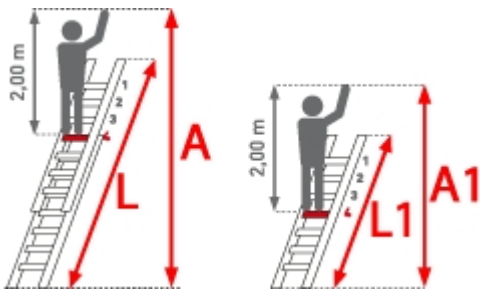

✔ SOFORT LIEFERBAR

Arbeitshöhe: 6,20 m	Leiterlänge: 5,15 m	Sprossen/Stufen: 18
Hersteller: Euroline	Trittform: Sprossen	Teilbarkeit: 2x
Material: Aluminium	Kategorie: Stehleiter	Begehbarkeit: zweiseitig

PREMIUM line

32mm tiefe, gewinkelte Trapezsprossen

- Sprossen mit 32mm waagerechter Auftrittfläche für sicheren und ermüdungsfreien Stand, Sprossenabstand 280mm
- Geschweißte Sprossenprofile mit Profilierung
- Stranggepresste Sprossenprofile mit starker Profilierung für verbesserte Rutschhemmung
- Holme aus stranggepressten Aluminiumprofilen mit Sicke für sehr hohe Stabilität
- Sprossenwinkel zur Holmaussteifung ab Größe 2x7
- Premium-Gummifuß sorgt mit mehr Auflagefläche für einen noch sicheren Stand
- Durchgehend geriffelte Sprossen und rutschfeste Gummifüße sorgen für sicheren und bequemen Stand

Sprossenzahl	2x4	2x5	2x6	2x7	2x8	2x10	2x12
Leiterlänge L (m)	1,25	1,50	1,80	2,05	2,35	2,90	3,45
Arbeitshöhe (m)	2,50	2,75	3,05	3,30	3,60	4,10	4,65
Senkrechte Höhe (m)	1,14	1,40	1,68	1,95	2,23	2,77	3,31
Ausladung (m)	0,94	1,06	1,26	1,42	1,60	1,83	2,17
Untere Breite (m)	0,49	0,52	0,55	0,58	0,61	0,67	0,73
Gewicht (kg)	4,0	5,0	6,0	7,0	8,5	11,0	12,0
Artikelnummer	3051104	3051105	3051106	3051107	3051109	3051110	3051112