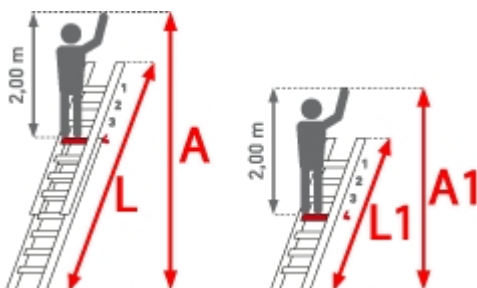

657,25 €

~~UVP 717,00 €~~
(inkl. MwSt., zzgl.
Versandkosten)

LIEFERZEIT: 12 -14

WERKTAGE

✔ **SOFORT LIEFERBAR**

Standhöhe: 2,25 m	Arbeitshöhe: 4,45 m	Leiterlänge: 3,60 m
Sprossen/Stufen: 7	Hersteller: Euroline	Trittform: Sprossen
Teilbarkeit: 2x	Material: Aluminium	Kategorie: Plakatleiter

32mm tiefe, gewinkelte Trapezsprossen

- Stranggepresste Aluminiumlegierung mit hohen Festigkeit
- Sprossen mit 32mm waagerechter Auftrittfläche für sicheren und ermüdungsfreien Stand
- Sprossenabstand 280mm
- Ablageplattform oben
- Holme aus stranggepressten Aluminiumprofilen mit Sicke
- Stärkere Profile bei vergleichbaren Größen aus der WORK-Line für sehr hohe Stabilität
- Alle Beschläge und Anbauteile mit Sicherheitsverschraubung M8
- Komfortabler Wandabstand
- Von Sprosse zu Sprosse verstellbar

Sprossenzahl	2x4	2x5	2x6	2x7	2x9
Leiterlänge ausgeschoben (m)	2,00	2,50	3,00	3,60	4,40
Leiterlänge eingeschoben (m)	1,45	1,80	2,10	2,35	2,90
Senkrechte Leiterhöhe	1,90	2,40	2,85	3,45	4,20
Traversenbreite (m)	-	-	0,85	0,85	0,85
Gewicht (kg)	6,0	7,0	8,0	9,0	12,0
Artikelnummer	3280004	3280005	3288806	3288807	3288809