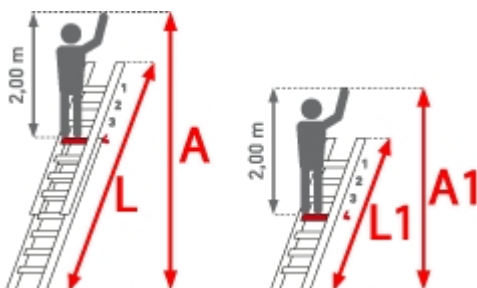

Euroline Premium 328 Plakatleiter 2x6 Sprossen

Leiterlänge bis 4,40m

[out/pictures/generated/product/1/653_500_90/euro](https://www.euroline.de/out/pictures/generated/product/1/653_500_90/euro)

Art. Nr.: E3288806

589,40 €

~~UVP 643,00 €~~
(inkl. MwSt., zzgl.
Versandkosten)

LIEFERZEIT: 12 -14

WERKTAGE

✔ **SOFORT LIEFERBAR**

Standhöhe: 1,85 m	Arbeitshöhe: 3,85 m	Leiterlänge: 3,00 m
Sprossen/Stufen: 6	Hersteller: Euroline	Trittform: Sprossen
Teilbarkeit: 2x	Material: Aluminium	Kategorie: Plakatleiter

32mm tiefe, gewinkelte Trapezsprossen

- Stranggepresste Aluminiumlegierung mit hohen Festigkeit
- Sprossen mit 32mm waagerechter Auftrittfläche für sicheren und ermüdungsfreien Stand
- Sprossenabstand 280mm
- Ablageplattform oben
- Holme aus stranggepressten Aluminiumprofilen mit Sicke
- Stärkere Profile bei vergleichbaren Größen aus der WORK-Line für sehr hohe Stabilität
- Alle Beschläge und Anbauteile mit Sicherheitsverschraubung M8
- Komfortabler Wandabstand
- Von Sprosse zu Sprosse verstellbar

Sprossenzahl	2x4	2x5	2x6	2x7	2x9
Leiterlänge ausgeschoben (m)	2,00	2,50	3,00	3,60	4,40
Leiterlänge eingeschoben (m)	1,45	1,80	2,10	2,35	2,90
Senkrechte Leiterhöhe	1,90	2,40	2,85	3,45	4,20
Traversenbreite (m)	-	-	0,85	0,85	0,85
Gewicht (kg)	6,0	7,0	8,0	9,0	12,0
Artikelnummer	3280004	3280005	3288806	3288807	3288809