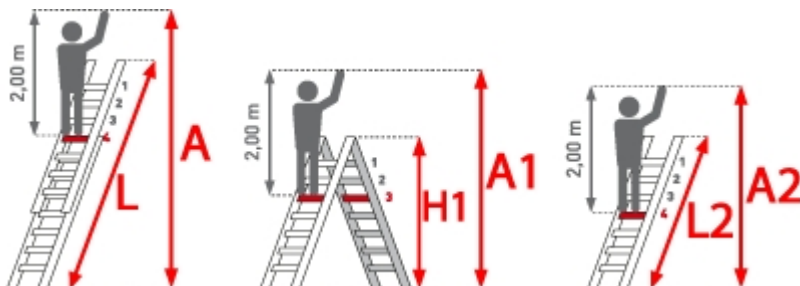

✔ SOFORT LIEFERBAR

Standhöhe: 10,55 m	Arbeitshöhe: 12,55 m	Leiterlänge: 11,10 m
Sprossen/Stufen: 22	Trittform: Sprossen	Hersteller: Euroline
Teilbarkeit: 2x	Kategorie: Seilzugleiter	Begehbarkeit: einseitig
Material: Aluminium		

PREMIUM line

32mm tiefe, gewinkelte Trapezsprossen

- Sprossen mit 32mm waagerechter Auftrittfläche für sicheren und ermüdungsfreien Stand, Sprossenabstand 280mm
- Stranggepresste Sprossenprofile mit starker Profilierung für verbesserte Rutschhemmung
- Holme aus stranggepressten Aluminiumprofilen mit Sicke für sehr hohe Stabilität
- Von Sprosse zu Sprosse mit Seil ausziehbar
- Vollflächig aufliegender Fallhaken

Sprossenzahl	2x15	2x16	2x17	2x18	2x20	2x22	2x24
--------------	------	------	------	------	------	------	------

Leiterlänge L (m)	7,50	8,35	8,65	9,40	10,25	11,10	11,65
Leiterlänge L1 (m)	4,35	4,65	4,90	5,25	5,75	6,30	6,90
Arbeitshöhe (m)	8,95	9,50	9,75	10,60	11,45	12,55	13,70
Senkrechte Höhe (m)	7,30	7,80	8,05	8,85	9,65	10,70	10,95
Gewicht (kg)	17,5	24,0	26,0	29,0	32,0	34,0	37,0
Artikelnummer	3128815	3128816	3128817	3128818	3128820	3128822	3128824