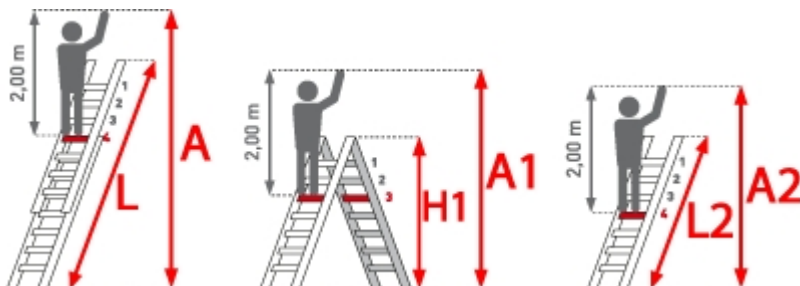

✔ **SOFORT LIEFERBAR**

Standhöhe: 9,45 m	Arbeitshöhe: 11,45 m	Leiterlänge: 10,25 m
Sprossen/Stufen: 20	Hersteller: Euroline	Trittform: Sprossen
Teilbarkeit: 2x	Kategorie: Seilzugleiter	Begehbarkeit: einseitig
Material: Aluminium		

PREMIUM line

32mm tiefe, gewinkelte Trapezsprossen

- Sprossen mit 32mm waagerechter Auftrittfläche für sicheren und ermüdungsfreien Stand, Sprossenabstand 280mm
- Stranggepresste Sprossenprofile mit starker Profilierung für verbesserte Rutschhemmung
- Holme aus stranggepressten Aluminiumprofilen mit Sicke für sehr hohe Stabilität
- Von Sprosse zu Sprosse mit Seil ausziehbar
- Vollflächig aufliegender Fallhaken

Sprossenzahl	2x15	2x16	2x17	2x18	2x20	2x22	2x24
--------------	------	------	------	------	------	------	------

Leiterlänge L (m)	7,50	8,35	8,65	9,40	10,25	11,10	11,65
Leiterlänge L1 (m)	4,35	4,65	4,90	5,25	5,75	6,30	6,90
Arbeitshöhe (m)	8,95	9,50	9,75	10,60	11,45	12,55	13,70
Senkrechte Höhe (m)	7,30	7,80	8,05	8,85	9,65	10,70	10,95
Gewicht (kg)	17,5	24,0	26,0	29,0	32,0	34,0	37,0
Artikelnummer	3128815	3128816	3128817	3128818	3128820	3128822	3128824