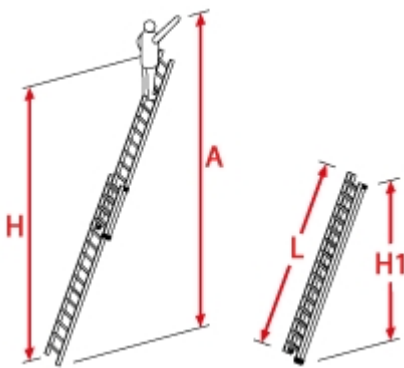

Material: Aluminium

Kategorie: Schiebeleiter

Schiebeleiter ProfiStep® - sicher hoch hinaus!

Mit dieser Schiebeleiter kommen Sie hoch hinaus: Je nach Modell von gut 5 Meter bis zu 9,51 Meter! Dabei können Sie die Sprossen einzeln verstellen – dank des praktischen Hailo-Stecksystems. So arbeiten Sie immer auf der optimalen Höhe.

- Praktisches Rastsystem für beide Teile mit Anhebesicherung für problemlose Höhenverstellung
- Anhebe- und Transportsicherung einseitig bedienbar, rastet nach Verstellen automatisch ein
- Querbalken mit 2 standsicheren, großflächigen Tatzenfüßen
- Stabiles, breites Rasthakenpaar
- Stabile Führungsteile
- Längs- und querprofilierte Sprossen
- Breite Holme und Sprossen, extrem stabile, doppelt verwulstete Holm-Sprossen-Verbindung
- Rutschfeste Flächenauflage-Steckfüße
- Holmoberfläche griffsymphatisch strukturiert
- Auseinandergenommen als zwei separate Leitern verwendbar (nur 2x9 - 7209-007)
- Zweites Leiternteil nicht abnehmbar (7212-007 / 7215-007 / 7218-007)
- Auseinandergenommen als zwei separate Leitern verwendbar
- Bis 150 kg belastbar

Years warranty
for private use

Years warranty
for commercial use

Made in
Germany

EN 131
1-2-3

Arbeitshöhe A (ca. m)	5,15	6,75	8,40	9,50
Senkrechte Höhe H (m)	4,09	5,71	7,33	8,41
Senkrechte Höhe eingefahren H1 (m)	2,46	3,27	4,09	4,90
Leiterlänge eingefahren L (m)	2,55	3,44	4,23	5,12
Sprossenzahl	2x9	2x12	2x15	2x18
Gewicht (kg)	9,4	13,5	20,2	25,0
Traversenlänge (m)	0,85	1,10	1,27	1,27
Transport-Länge (m)	2,55	3,44	4,27	5,12
Transport-Breite (m)	0,41	0,41	0,41	0,41
Transport-Höhe (m)	0,14	0,14	0,16	0,16
Artikelnummer	7209-007	7212-007	7215-0071	7218-007