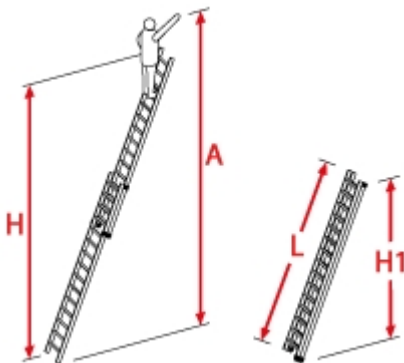

## Schiebeleiter ProfiStep® - sicher hoch hinaus!

Mit dieser Schiebeleiter kommen Sie hoch hinaus: Je nach Modell von gut 5 Meter bis zu 9,51 Meter! Dabei können Sie die Sprossen einzeln verstellen – dank des praktischen Hailo-Stecksystems. So arbeiten Sie immer auf der optimalen Höhe.

- Praktisches Rastsystem für beide Teile mit Anhebesicherung für problemlose Höhenverstellung
- Anhebe- und Transportsicherung einseitig bedienbar, rastet nach Verstellen automatisch ein
- Querbalken mit 2 standsicheren, großflächigen Tatzenfüßen
- Stabiles, breites Rasthakenpaar
- Stabile Führungsteile
- Längs- und querprofilierte Sprossen
- Breite Holme und Sprossen, extrem stabile, doppelt verwulstete Holm-Sprossen-Verbindung
- Rutschfeste Flächenauflage-Steckfüße
- Holmoberfläche griffsymphatisch strukturiert
- Auseinandergenommen als zwei separate Leitern verwendbar (nur 2x9 - 7209-007)
- Zweites Leiterenteil nicht abnehmbar (7212-007 / 7215-007 / 7218-007)
- Auseinandergenommen als zwei separate Leitern verwendbar
- Bis 150 kg belastbar

**10**

Years warranty  
for private use

**3**

Years warranty  
for commercial use

Made in  
Germany

**EN 131**  
**1-2-3**

Arbeitshöhe A (ca. m)	5,15	6,75	8,40	9,50
Senkrechte Höhe H (m)	4,09	5,71	7,33	8,41
Senkrechte Höhe eingefahren H1 (m)	2,46	3,27	4,09	4,90
Leiterlänge eingefahren L (m)	2,55	3,44	4,23	5,12
Sprossenzahl	2x9	2x12	2x15	2x18
Gewicht (kg)	9,4	13,5	20,2	25,0
Traversenlänge (m)	0,85	1,10	1,27	1,27
Transport-Länge (m)	2,55	3,44	4,27	5,12

---

Transport-Breite (m)	0,41	0,41	0,41	0,41
Transport-Höhe (m)	0,14	0,14	0,16	0,16
Artikelnummer	7209- 007	7212- 007	7215- 0071	7218- 007

Autorisierter  
Online-Händler