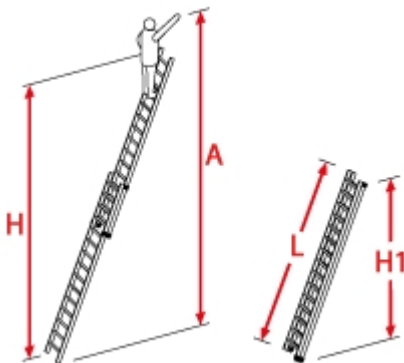

Schiebeleiter ProfiStep® - sicher hoch hinaus!

Mit dieser Schiebeleiter kommen Sie hoch hinaus: Je nach Modell von gut 5 Meter bis zu 9,51 Meter! Dabei können Sie die Sprossen einzeln verstellen – dank des praktischen Hailo-Stecksystems. So arbeiten Sie immer auf der optimalen Höhe.

- Praktisches Rastsystem für beide Teile mit Anhebesicherung für problemlose Höhenverstellung
- Anhebe- und Transportsicherung einseitig bedienbar, rastet nach Verstellen automatisch ein
- Querbalken mit 2 standsicheren, großflächigen Tatzenfüßen
- Stabiles, breites Rasthakenpaar
- Stabile Führungsteile
- Längs- und querprofilierte Sprossen
- Breite Holme und Sprossen, extrem stabile, doppelt verwulstete Holm-Sprossen-Verbindung
- Rutschfeste Flächenauflage-Steckfüße
- Holmoberfläche griffsymphatisch strukturiert
- Auseinandergenommen als zwei separate Leitern verwendbar (nur 2x9 - 7209-007)
- Zweites Leiternteil nicht abnehmbar (7212-007 / 7215-007 / 7218-007)
- Auseinandergenommen als zwei separate Leitern verwendbar
- Bis 150 kg belastbar

10

Years warranty
for private use

3

Years warranty
for commercial use

Made in
Germany

EN 131
1-2-3

Arbeitshöhe A (ca. m)	5,15	6,75	8,40	9,50
Senkrechte Höhe H (m)	4,09	5,71	7,33	8,41
Senkrechte Höhe eingefahren H1 (m)	2,46	3,27	4,09	4,90
Leiterlänge eingefahren L (m)	2,55	3,44	4,23	5,12
Sprossenzahl	2x9	2x12	2x15	2x18
Gewicht (kg)	9,4	13,5	20,2	25,0
Traversenlänge (m)	0,85	1,10	1,27	1,27
Transport-Länge (m)	2,55	3,44	4,27	5,12

Transport-Breite (m)	0,41	0,41	0,41	0,41
Transport-Höhe (m)	0,14	0,14	0,16	0,16
Artikelnummer	7209- 007	7212- 007	7215- 0071	7218- 007

Autorisierter
Online-Händler