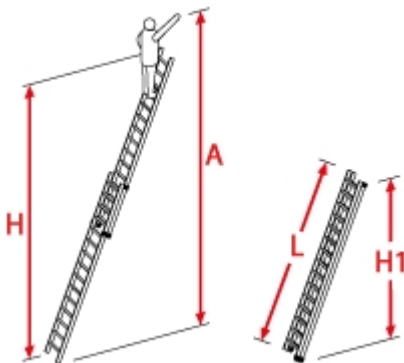

Schiebeleiter ProfiStep® - sicher hoch hinaus!

Mit dieser Schiebeleiter kommen Sie hoch hinaus: Je nach Modell von gut 5 Meter bis zu 9,51 Meter! Dabei können Sie die Sprossen einzeln verstellen – dank des praktischen Hailo-Stecksystems. So arbeiten Sie immer auf der optimalen Höhe.

- Praktisches Rastsystem für beide Teile mit Anhebesicherung für problemlose Höhenverstellung
- Anhebe- und Transportsicherung einseitig bedienbar, rastet nach Verstellen automatisch ein
- Querbalken mit 2 standsicheren, großflächigen Tatzenfüßen
- Stabiles, breites Rasthakenpaar
- Stabile Führungsteile
- Längs- und querprofilierte Sprossen
- Breite Holme und Sprossen, extrem stabile, doppelt verwulstete Holm-Sprossen-Verbindung
- Rutschfeste Flächenauflage-Steckfüße
- Holmoberfläche griffsymphatisch strukturiert
- Auseinandergenommen als zwei separate Leitern verwendbar (nur 2x9 - 7209-007)
- Zweites Leiternteil nicht abnehmbar (7212-007 / 7215-007 / 7218-007)
- Auseinandergenommen als zwei separate Leitern verwendbar
- Bis 150 kg belastbar

10

Years warranty
for private use

3

Years warranty
for commercial use

Made in Germany

EN 131
1-2-3

| | | | | |
|------------------------------------|------|------|------|------|
| Arbeitshöhe A (ca. m) | 5,15 | 6,75 | 8,40 | 9,50 |
| Senkrechte Höhe H (m) | 4,09 | 5,71 | 7,33 | 8,41 |
| Senkrechte Höhe eingefahren H1 (m) | 2,46 | 3,27 | 4,09 | 4,90 |
| Leiterlänge eingefahren L (m) | 2,55 | 3,44 | 4,23 | 5,12 |
| Sprossenzahl | 2x9 | 2x12 | 2x15 | 2x18 |
| Gewicht (kg) | 9,4 | 13,5 | 20,2 | 25,0 |
| Traversenlänge (m) | 0,85 | 1,10 | 1,27 | 1,27 |
| Transport-Länge (m) | 2,55 | 3,44 | 4,27 | 5,12 |