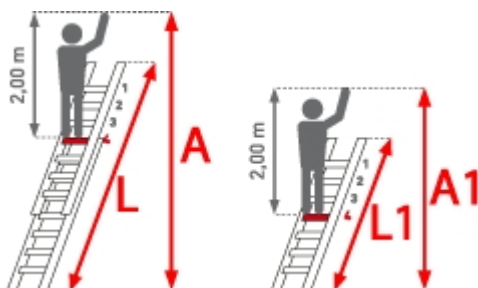

✔ SOFORT LIEFERBAR

Standhöhe: 3,70 m	Arbeitshöhe: 5,70 m	Leiterlänge: 4,95 m
Sprossen/Stufen: 10	Hersteller: Euroline	Trittform: Sprossen
Teilbarkeit: 2x	Material: Aluminium	Kategorie: Schiebeleiter
Begehbarkeit: einseitig		

PREMIUM line

32mm tiefe, gewinkelte Trapezsprossen

- Serienmäßig mit Vario- Traverse für erhöhte Standsicherheit
- Höhenausgleich bis 135 mm, stufenlos verstellbar
- Durch die klappbare Vario-Traverse platzsparend bei Transport und Lagerung
- Stranggepresste Sprossenprofile mit starker Profilierung für verbesserte Rutschhemmung
- Holme aus stranggepressten Aluminiumprofilen mit Sicke für sehr hohe Stabilität
- Ober- und Unterteil
 - bis Größe 10 einzeln als Anlegeleiter verwendbar
 - ab Größe 12 mit Trennsicherung

Sprossenzahl	2x10	2x12	2x14
Leiterlänge L (m)	4,95	6,05	7,20
Leiterlänge L1 (m)	2,95	3,50	4,05
Arbeitshöhe (m)	5,70	6,80	7,80
Senkrechte Höhe (m)	4,65	5,70	6,85
Traversenbreite (m)	1,20	1,20	1,20
Trennsicherung		X	X
Artikelnummer	3026610	3026612	3026614