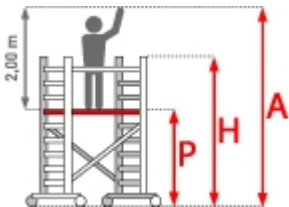

Facal Fahrgerüst AluMito bis 6,20m AH

Art. Nr.: 2143-OX

out/pictures/generated/product/1/653_500_90/faca

ab 408,80 €

(inkl. MwSt., zzgl.
Versandkosten)

✔ SOFORT LIEFERBAR

Plattformlänge: 1,41 m **Plattformbreite:** 0,68 m **Hersteller:** Facal
Material: Aluminium **Kategorie:** Fahrgerüste

Das Fahrgerüst AluMito aus der 300er Serie von Facal ist ein Arbeitsgerüst mittlerer Größe aus Aluminium.

Geeignet für Innenarbeiten in der Industrie und in Geschäften und insbesondere dort, wo mittlere Höhen schnell und einfach erreicht werden sollen.

- Arbeitsbühne besteht aus einer Holz und Aluminium-Struktur
- geprüft nach EN1004 / Gerüstgruppe 3 (200 kg / qm)
- Holmabmessung: 25x65 mm

- Sprossen: 30x30 mm
- 4 Rollen Ø 125 mm
- Bremse

Element	Basis	Maxi	Aufstockung 6 Sprossen
Arbeitshöhe A (ca. m)	4,40	6,20	-
Gerüsthöhe H (m)	3,40	5,40	1,80
Standhöhe P (m)	2,40	4,20	-
Durchstiegsklappe (AMPB)	ja	ja	nein
Sicherheitsgeländer (AMRP)	ja	ja	nein
4 Ausleger (D661)	nein	ja	nein
4 bremsbare Rollen Ø 125 mm	ja	ja	ja
4 Fahrbalken (AMLV)	nein	nein	nein
Gewicht (kg)	77,0	94,4	17,4
Artikelnummer	AMST	AMMX	AMMP