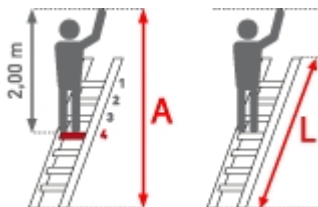

- Maximale Gangbreite 1,60m, Breitenschwankungen bis zu 2 cm werden vom Laufwerk ausgeglichen
- Bitte senkrechte Schienenhöhe, Gangbreite und Ganglänge angeben

Hinweis

Leiterlänge wird entsprechend Ihrer angegebenen senkrechten Einhänghöhe individuell angepasst. Dabei werden keine weiteren Kosten für die Individualisierung der Leiter berechnet, bitte die nächsthöhere Leiter auswählen. Auf Maß gefertigte Regalleitern sind vom Umtausch ausgeschlossen.

Stufenanzahl	6	7	8	9	10	11	12
Leiterlänge L (m)	1,78	2,03	2,28	2,53	2,78	3,03	3,28
Arbeitshöhe A (m)	3,44	3,67	3,91	4,14	4,38	4,61	4,85
Senkrechte Einhänghöhe (m)	2,59	2,82	3,06	3,29	3,53	3,76	4,00
Ausladung (m)	0,99	1,07	1,16	1,24	1,33	1,41	1,50