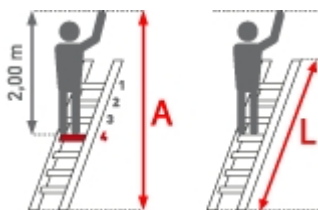

Trittform: Stufen

Hersteller: Euroline

Teilbarkeit: 1x

Material: Aluminium

Kategorie: Regalleiter

PREMIUM line

- 80mm tiefe
- geriffelte Stufen mit dauerhafter Stufen-Holmverbindung
- Maximale Gangbreite 1,60m, Breitenschwankungen bis zu 2 cm werden vom Laufwerk ausgeglichen

- Bitte senkrechte Schienenhöhe, Gangbreite und Ganglänge angeben

Hinweis

Leiterlänge wird entsprechend Ihrer angegebenen senkrechten Einhängöhe individuell angepasst. Dabei werden keine weiteren Kosten für die Individualisierung der Leiter berechnet, bitte die nächsthöhere Leiter auswählen. Auf Maß gefertigte Regalleitern sind vom Umtausch ausgeschlossen.