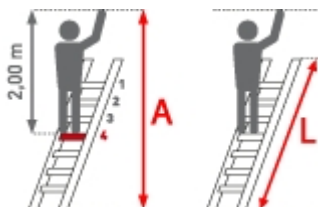

PREMIUM line

- 80mm tiefe
- geriffelte Stufen mit dauerhafter Stufen-Holmverbindung
- Maximale Gangbreite 1,60m, Breitenschwankungen bis zu 2 cm werden vom Laufwerk ausgeglichen
- Bitte senkrechte Schienenhöhe, Gangbreite und Ganglänge angeben

Hinweis

Leiterlänge wird entsprechend Ihrer angegebenen senkrechten Einhängenhöhe individuell angepasst. Dabei werden keine weiteren Kosten für die Individualisierung der Leiter berechnet, bitte die nächsthöhere Leiter auswählen. Auf Maß gefertigte Regalleitern sind vom Umtausch ausgeschlossen.

Stufenanzahl	6	7	8	9	10	11	12
Leiterlänge L (m)	1,78	2,03	2,28	2,53	2,78	3,03	3,28