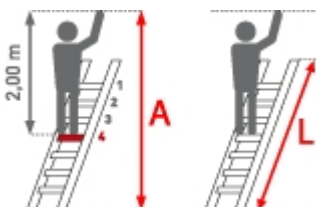

PREMIUM *line*

- 80mm tiefe
- geriffelte Stufen mit dauerhafter Stufen-Holmverbindung
- Unteres Ende mit selbstarretierenden Bremsrollen $\varnothing = 80\text{mm}$
- Laufruhiges Fahwerk am oberen Ende
- Leiter senkrecht am Regal abstellbar

Hinweis

Leiterlänge wird entsprechend Ihrer angegebenen senkrechten Einhängöhe individuell angepasst. Dabei werden keine weiteren Kosten für die Individualisierung der Leiter berechnet, bitte die nächsthöhere Leiter auswählen. Auf Maß gefertigte Regalleitern sind vom Umtausch ausgeschlossen.

Stufenanzahl	6	8	10	12	14	16	18