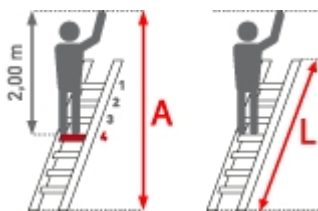

- Unteres Ende mit selbstarretierenden Bremsrollen $\varnothing = 80\text{mm}$
- Laufruhiges Fahwerk am oberen Ende
- Leiter senkrecht am Regal abstellbar

Hinweis

Leiterlänge wird entsprechend Ihrer angegebenen senkrechten Einhängöhe individuell angepasst. Dabei werden keine weiteren Kosten für die Individualisierung der Leiter berechnet, bitte die nächsthöhere Leiter auswählen. Auf Maß gefertigte Regalleitern sind vom Umtausch ausgeschlossen.

Stufenanzahl	6	8	10	12	14	16	18
Arbeitshöhe A bis ca. (m)	2,80	3,30	3,80	4,30	4,80	5,30	5,80
Senkrechte Einhänghöhe (m)	1,92	2,39	2,86	3,33	3,80	4,27	4,74
Ausladung (m)	0,78	0,95	1,12	1,29	1,46	1,63	1,80
Artikelnummer	3018306	3018308	3018310	3018312	3018314	3018316	3018318