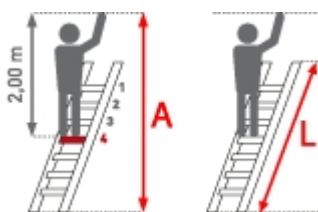

274,85 €

~~UVP 290,00 €~~
(inkl. MwSt., zzgl. Versandkosten)

LIEFERZEIT: 12 -14

WERKTAGE

SOFORT LIEFERBAR

Senkrechte Höhe: 1,60 m	Standhöhe: 0,80 m	Arbeitshöhe: 2,80 m
Leiterlänge: 1,70 m	Sprossen/Stufen: 6	Hersteller: Euroline
Trittform: Stufen	Teilbarkeit: 1x	Material: Aluminium
Kategorie: Regalleiter	Begehbarkeit: einseitig	

PREMIUM line

- 80mm tiefe
- geriffelte Stufen mit dauerhafter Stufen-Holmverbindung
- Oberes Ende mit jeweils 2 Auflege- und Abstellhaken $\varnothing = 60\text{mm}$

Hinweis

Leiterlänge wird entsprechend Ihrer angegebenen senkrechten Einhängöhe individuell angepasst. Dabei werden keine weiteren Kosten für die Individualisierung der Leiter berechnet, bitte die nächsthöhere Leiter auswählen. Auf Maß gefertigte Regalleitern sind vom Umtausch ausgeschlossen.