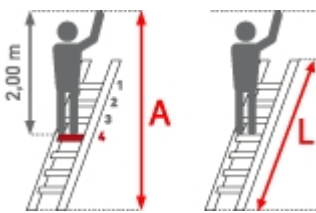

- 80mm tiefe
- geriffelte Stufen mit dauerhafter Stufen-Holmverbindung
- Oberes Ende mit jeweils 2 Auflege- und Abstellhaken $\varnothing = 60\text{mm}$

Hinweis

Leiterlänge wird entsprechend Ihrer angegebenen senkrechten Einhängöhe individuell angepasst. Dabei werden keine weiteren Kosten für die Individualisierung der Leiter berechnet, bitte die nächsthöhere Leiter auswählen. Auf Maß gefertigte Regalleitern sind vom Umtausch ausgeschlossen.

Stufenanzahl	6	8	10	12	14	16	18
Leiterlänge L (m)	1,70	2,20	2,70	3,20	3,70	4,20	4,70
Arbeitshöhe A (m)	2,80	3,30	3,80	4,30	4,80	5,30	5,80