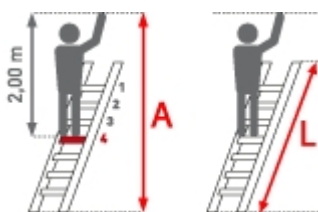

Standhöhe: 3,30 m	Senkrechte Höhe: 3,95 m	Arbeitshöhe: 5,30 m
Leiterlänge: 4,20 m	Sprossen/Stufen: 16	Hersteller: Euroline
Trittform: Stufen	Teilbarkeit: 1x	Material: Aluminium
Kategorie: Regalleiter	Begehbarkeit: einseitig	

PREMIUM line

- 80mm tiefe
- geriffelte Stufen mit dauerhafter Stufen-Holmverbindung
- Oberes Ende mit jeweils 2 Auflege- und Abstellhaken $\varnothing = 60\text{mm}$

Hinweis

Leiterlänge wird entsprechend Ihrer angegebenen senkrechten Einhängöhe individuell angepasst. Dabei werden keine weiteren Kosten für die Individualisierung der Leiter berechnet, bitte die nächsthöhere Leiter auswählen. Auf Maß gefertigte Regalleitern sind vom Umtausch ausgeschlossen.