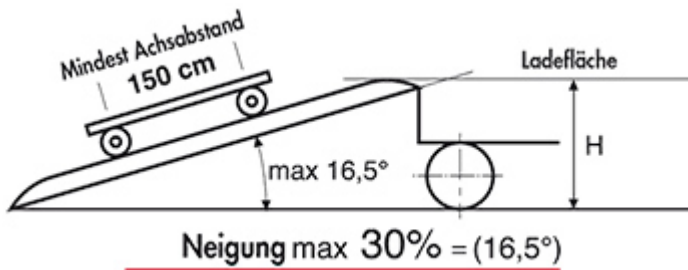

Facal leichte Rampe ohne Rand Aluminium S600, 1 Stück

Art. Nr.: 780-OX

[out/pictures/generated/product/1/653_500_90/faca](#)

ab 302,95 €

(inkl. MwSt., zzgl.
Versandkosten)

✓ SOFORT LIEFERBAR

Hersteller: Facal

Leichte Rampe ohne Rand

- **Stückpreis**
- Tragkraft pro Paar 750 bis 1.600 kg
- Aus spezieller Aluminium-Legierung
- Breite: 30 cm
- Lichte Breite: 24 cm
- Schulterhöhe: 7,5 cm

Ideal zur Verladung von mittelschweren Fahrzeugen (z.B. Minibagger, Rasentraktoren) die mit Luftbereifung oder Gummiketten ausgerüstet sind.

DIE KORREKTE RAMPE

$$\text{LÄNGE DER RAMPE} = \frac{\text{Ladefläche (cm)} \times 30 \times 100}{1000}$$

Tragkraft (kg/Paar)	1600	1400	1200	1000	750
Rampenlänge (cm)	152	197	242	302	347
Gewicht (kg)	9,5	12,4	14,9	18,3	20,8
Artikel-Nr.	RL30/15	RL30/20	RL30/25	RL30/30	RL30/35