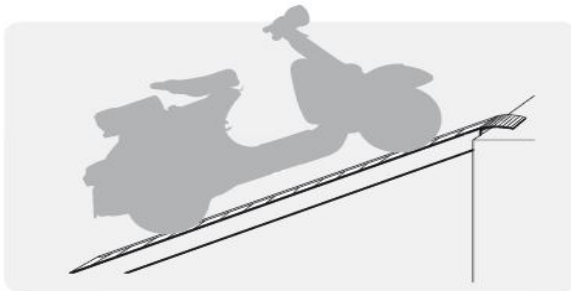

# Facal Verladeschiene 4,0m lang 450kg Tragkraft

Dumby-Alu-System

Art. Nr.: PA6/400

**1.138,00 €**

~~UVP 1.577,04 €~~  
(inkl. MwSt., zzgl.  
Versandkosten)

**LIEFERZEIT: 7 -8 WERKTAGE**

✔ **SOFORT LIEFERBAR**

**Plattformlänge:** 4,0 m **Plattformbreite:** 0,6 m **Hersteller:** Facal  
**Material:** Aluminium **Kategorie:** Verladeschienen **Tragkraft:** 450 kg

- Verladeschiene aus spezieller Aluminium-Legierung

- ohne Rand
- Mäanderband, geriffelter und rutschsichere Fläche
- Schulter 80 mm
- Abgerundetes Terminal
- Diagonaler Schnitt
- Außenbreite 60 cm
- Maximale Neigung 30%
- Neigungswinkel 16°
- Schienenbreite 60 cm
- Fahrrinnenbreite: 54,4 cm

**BEFESTIGUNG**

A- Zungenanleger

B- Bolzensicherung  
(Löcher Ø 12 mm)

Tragkraft (kg)	750	700	650	550	500	450
Rampenlänge (cm)	150	200	250	300	350	400
Gewicht (kg)	14	20	25	30	34	38
Artikel-Nr.	PA1/150	PA2/200	PA3/250	PA4/300	PA5/350	<b>PA6/400</b>