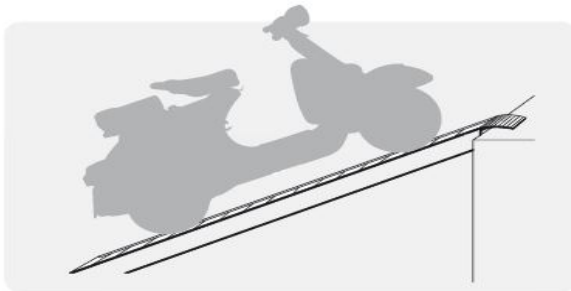

Facal Verladeschiene 2,5m lang 650kg Tragkraft

Dumby-Alu-System

Art. Nr.: PA3/250

out/pictures/generated/product/1/653_500_90/faca

734,25 €

~~UVP 978,61 €~~
(inkl. MwSt., zzgl.
Versandkosten)

LIEFERZEIT: 7 -8 WERKTAGE

✔ **SOFORT LIEFERBAR**

Plattformlänge: 2,5 m **Plattformbreite:** 0,6 m **Hersteller:** Facal
Material: Aluminium **Kategorie:** Verladeschienen **Tragkraft:** 650 kg

- Verladeschiene aus spezieller Aluminium-Legierung

- ohne Rand
- Mäanderband, geriffelter und rutschsichere Fläche
- Schulter 80 mm
- Abgerundetes Terminal
- Diagonaler Schnitt
- Außenbreite 60 cm
- Maximale Neigung 30%
- Neigungswinkel 16°
- Schienenbreite 60 cm
- Fahrrinnenbreite: 54,4 cm

BEFESTIGUNG

A- Zungenanleger

B- Bolzensicherung
(Löcher Ø 12 mm)

Tragkraft (kg)	750	700	650	550	500	450
Rampenlänge (cm)	150	200	250	300	350	400
Gewicht (kg)	14	20	25	30	34	38
Artikel-Nr.	PA1/150	PA2/200	PA3/250	PA4/300	PA5/350	PA6/400