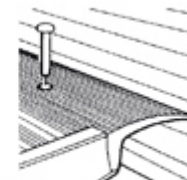

B- Bolzensicherung
(Löcher Ø 12 mm)