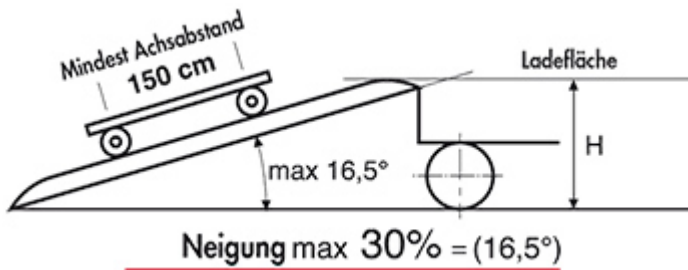

✔ **SOFORT LIEFERBAR**

**Plattformlänge:** 1,9 m

**Plattformbreite:** 0,3 m

**Hersteller:** Facal

**Material:** Aluminium

**Kategorie:** Rampen

**Tragkraft:** 1400 kg

## Leichte Rampe ohne Rand

- **Stückpreis**
- Tragkraft pro Paar 750 bis 1.600 kg
- Aus spezieller Aluminium-Legierung
- Breite: 30 cm
- Lichte Breite: 24 cm
- Schulterhöhe: 7,5 cm

Ideal zur Verladung von mittelschweren Fahrzeugen (z.B. Minibagger, Rasentraktoren) die mit Luftbereifung oder Gummiketten ausgerüstet sind.

**DIE KORREKTE RAMPE**

$$\text{LÄNGE DER RAMPE (cm)} = \frac{\text{Ladefläche (cm)} \times 30 \times 100}{1000}$$

Tragkraft (kg/Paar)	1600	1400	1200	1000	750
Rampenlänge (cm)	152	197	242	302	347
Gewicht (kg)	9,5	12,4	14,9	18,3	20,8
Artikel-Nr.	RL30/15	<b>RL30/20</b>	RL30/25	RL30/30	RL30/35