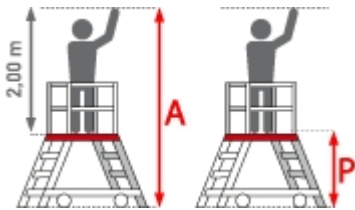

Arbeitshöhe A (m)	3,00	3,30	3,60	3,80	4,10	4,60	5,10
Plattformhöhe P (m)	1,00	1,30	1,60	1,80	2,10	2,60	3,10
Höhe inkl. Geländer (m)	2,00	2,30	2,60	2,80	3,10	3,60	4,10
Stufenanzahl ensl. Plattform	4	5	6	7	8	10	12
Ausladung (m)	1,25	1,40	1,50	1,65	1,80	2,10	2,40
Breite Fahrbalken (m)	1,09	1,09	1,29	1,29	1,69	1,88	1,88
Breite Quertraverse (m)	-	-	1,00	1,00	1,00	1,40	1,80
Holmhöhe Steig- /Stützteil (mm)	73/58	73/58	73/58	73/58	73/58	73/73	73/73
Gewicht (kg)	42,0	43,0	47,0	50,6	55,0	61,0	65,8
Bestell-Nr.	41201	41202	41203	41204	41205	41207	41209