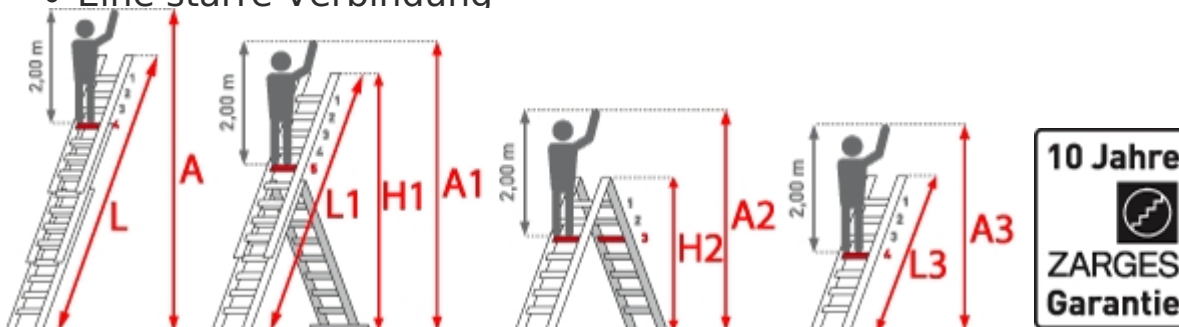

Zarges Skymaster X Mehrzweckleiter 3x9 Sprossen

Arbeitshöhe bis 10,35m

Art. Nr.: Z41539

[out/pictures/generated/product/1/653_500_90/zarg](https://www.zarges.com/out/pictures/generated/product/1/653_500_90/zarg)

Arbeitshöhe: 7,45 m	Leiterlänge: 6,70 m	Sprossen/Stufen: 9
Trittform: Sprossen	Hersteller: Zarges	Teilbarkeit: 3x
Material: Aluminium	Kategorie: Mehrzweckleiter	

Hohe Funktionalität und Flexibilität mit Basisausstattung und optimalem Preis-Leistungs-Verhältnis

- Oberleiter mit Steckhaken und Abhebesicherung
- Spreizsicherung durch hochfeste Perlongurte mit eingnähter Befestigungslasche
- Stabile, verschraubte Beschläge aus Strangpressprofilen
- Optimale Anbindung der Führungsbeschläge durch holmumfassende Konstruktion
- Abhebesicherung und Führungsbeschläge sind dank Verschraubung austauschbar
- Sprossen-Holm-Verbindung durch hochfeste ZARGES Qualitätsbördelung
- Auswechselbare 2-Komponenten-Kunststoffschuhe für rutsicheren Stand und zugleich festen Sitz im Holm
- Sprossen und Holme aus Alu-Strangpressprofilen
- Treppengängig einsetzbar
- Breite Quertraverse
- Eine starre Verbindung