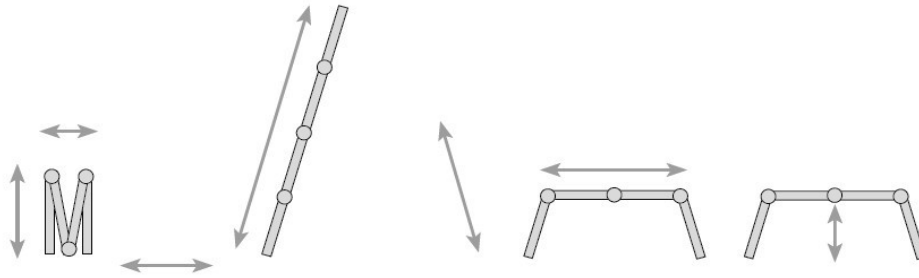

LIEFERZEIT: 2 WERKTAGE

✔ **SOFORT LIEFERBAR**

Leiterlänge: 3,62 m	Sprossen/Stufen: 3	Trittform: Sprossen
Hersteller: Iller Leiter	Teilbarkeit: 4x	Material: Aluminium
Kategorie: Gelenkleiter	Begehbarkeit: zweiseitig	Gewicht: 11,5 kg

Verwendbar als Steh- und Anlegeleiter

- Sprossen durchgesteckt und verbördelt
- Robuste und dauerhafte Profilqualität
- Extrem stabile Rastergelenke, dauerhaft verpresst
- Größe 4x3 und 2x3 / 2x4 auch als Kleingerüst verwendbar
- Kompaktes Transportmaß

- Traversenbreite: 90 cm
- Traversengröße 60 x 22 mm
- Entspricht EN 131
- Gewerbliches Arbeiten auf Sprossenleitern ist nach TRBS 2121-2 nur mit Zubehör zulässig
- TRBS konform als Verkehrsweg

Sprossen	4 x 3	4 x 4	2 x 3 / 2 x 4
Leiterlänge als Anlegeleiter (m)	3,62	4,74	4,18
Leiterlänge als Bockleiter (m)	1,86	2,42	2,14
Plattformlänge (m)	1,78	-	2,34
Plattformhöhe (m)	0,99	-	0,99
Transportmaß (cm)	26x102x90	26x130x90	26x130x90
Gewicht (kg)	11,5	13,5	12,5
Artikelnummer	54003	54004	54034

54003	26 / 102 cm	0,9 m	362 cm	186 cm	178 cm	99 cm
54004	26 / 130 cm	0,9 m	474 cm	242 cm	-	-
54034	26 / 130 cm	0,9 m	418 cm	214 cm	234 cm	99 cm