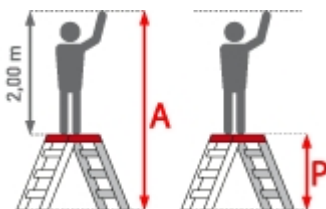

(eine Bewertung)

**ab 259,50 €**

(inkl. MwSt., zzgl.  
Versandkosten)

**SOFORT LIEFERBAR**

<b>Plattformlänge:</b> 0,51 m	<b>Plattformbreite:</b> 0,35 m	<b>Hersteller:</b> Euroline
<b>Trittform:</b> Stufen	<b>Teilbarkeit:</b> 1x	<b>Material:</b> Aluminium
<b>Kategorie:</b> Montagetritt	<b>Begehbarkeit:</b> einseitig	

# PREMIUM line

- Große Standplattform - 510 x 355 mm
- 240mm tiefe Stufen für einen sicheren Auf- und Abstieg
- Komfortabler 45° Steigwinkel
- Stufen aus Aluminium rutschsicher gerieft
- Nutzlast bis 300 kg
- Lieferung erfolgt in vormontierten Baugruppen