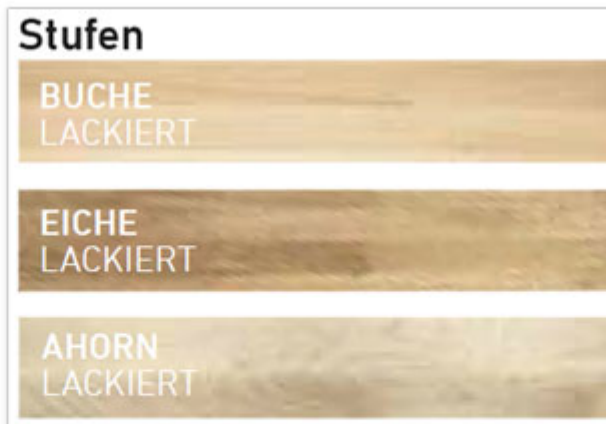

- Einseitiges Einzelstabgeländer
- Komplettes Montagematerial
- Einbauanleitung

Mittelholmtreppe Cork mit 75 oder 79 cm Treppen-/Stufenbreite - Geradelaufend							
Treppenlauf	Geradelaufend				1/2-gewendelt		
Geschosshöhe (cm)	222 - 270	240 - 292	259 - 315	278 - 337	222 - 270	240 - 292	259 - 315
Anzahl Stufen	11 / 12	12 / 13	13 / 14	14 / 15	11 / 12	12 / 13	14 / 15
Steigungshöhe (pro Stufe*, cm)	18,5 - 22,5 (Geschosshöhe durch Anzahl der Steigungen teilen)						
Steigungen	13 / 14	14 / 15	15 / 16	16 / 17	13 / 14	14 / 15	15 / 16
Stufen Oberfläche	lackiert