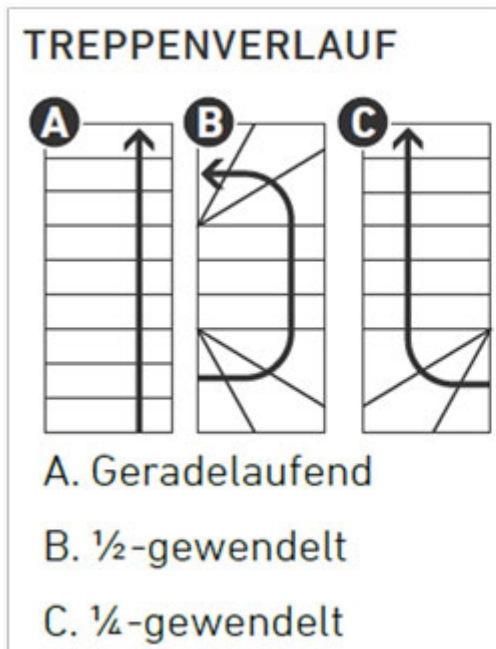

- Einseitiges Einzelstabgeländer
- Komplettes Montagematerial
- Einbauanleitung

Mittelholmtreppe Cork mit 75 oder 79 cm Treppen-/Stufenbreite - Geradelaufend							
Treppenlauf	Geradelaufend				1/2-gewendelt		
Geschosshöhe (cm)	222 - 270	240 - 292	259 - 315	278 - 337	222 - 270	240 - 292	259 - 315
Anzahl Stufen	11 / 12	12 / 13	13 / 14	14 / 15	11 / 12	12 / 13	14 / 15
Steigungshöhe (pro Stufe*, cm)	18,5 - 22,5 (Geschosshöhe durch Anzahl der Steigungen teilen)						
Steigungen	13 / 14	14 / 15	15 / 16	16 / 17	13 / 14	14 / 15	15 / 16
Stufen Oberfläche	lackiert