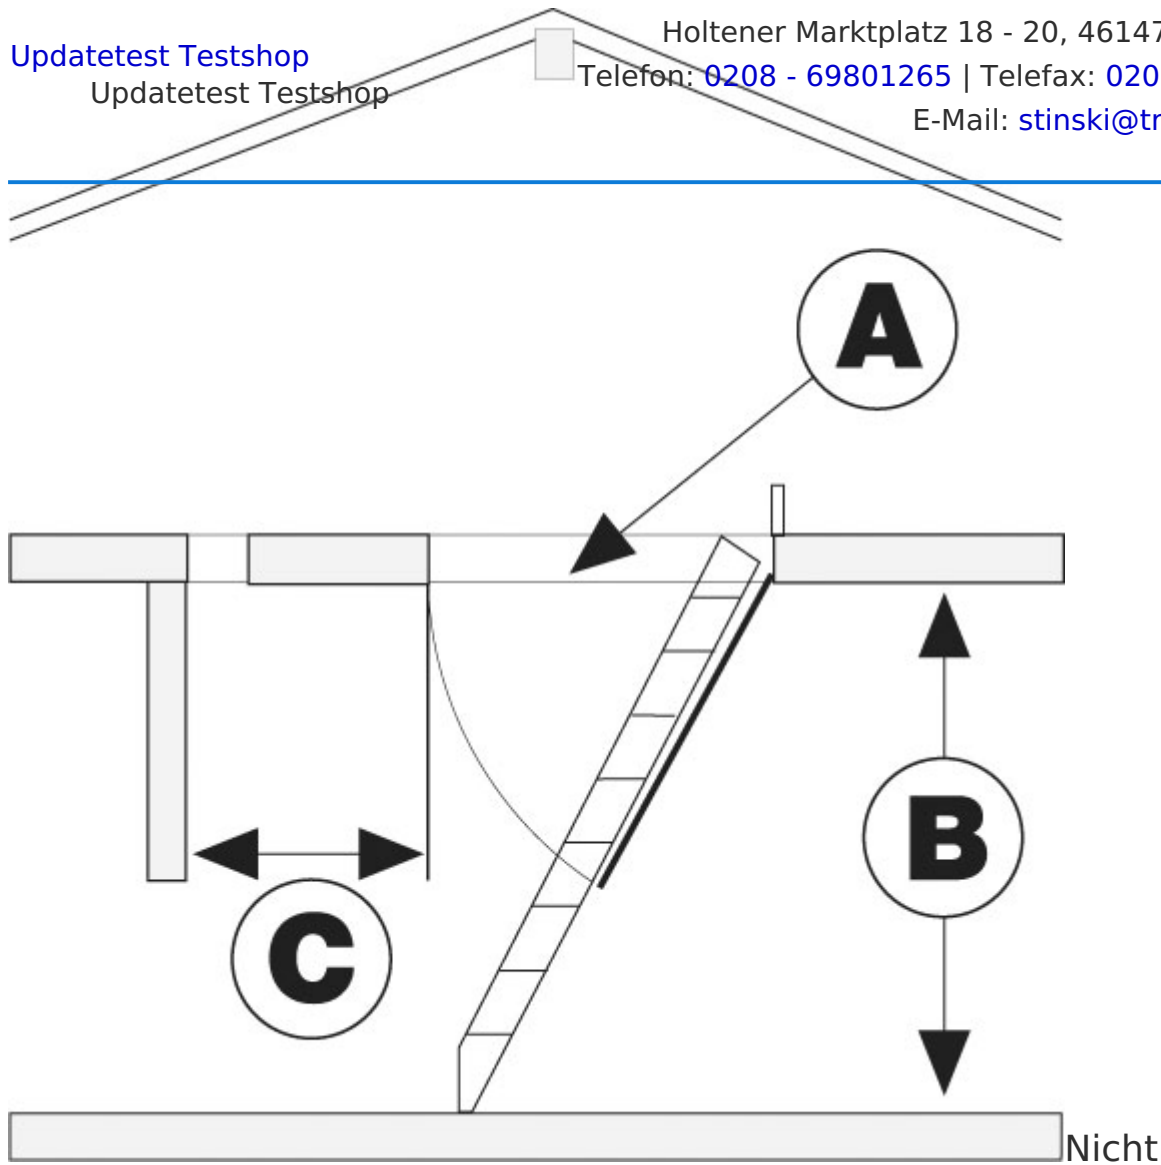

Minka Bodentreppe Tradition aus Fichte mit U-Wert 1,1 W/m²K 220-280cm Raumhöhe

Stabile Isolationstreppe aus Massivholz

Art. Nr.: 3301-OX

out/pictures/generated/product/1/653_500_90/minka

433,75 €

(inkl. MwSt., zzgl. Versandkosten)

 **SOFORT LIEFERBAR**

Dachbodentreppe "Tradition" von Minka - Die stabile Isolationsbodentreppe aus Massivholz.

- Geprüft gem. DIN EN 14975:2007
- Isolationsbodentreppe mit einem Isolationsdeckel von 33 mm Stärke
- Fugenlose Rundumdichtung
- Beidseitig weißer Deckel
- Futterkasten beidseitig weiß aus hochwertigem MDF
- Besonders starke Ausführung durch 27 mm Stufen
- Belastbarkeit 150 kg