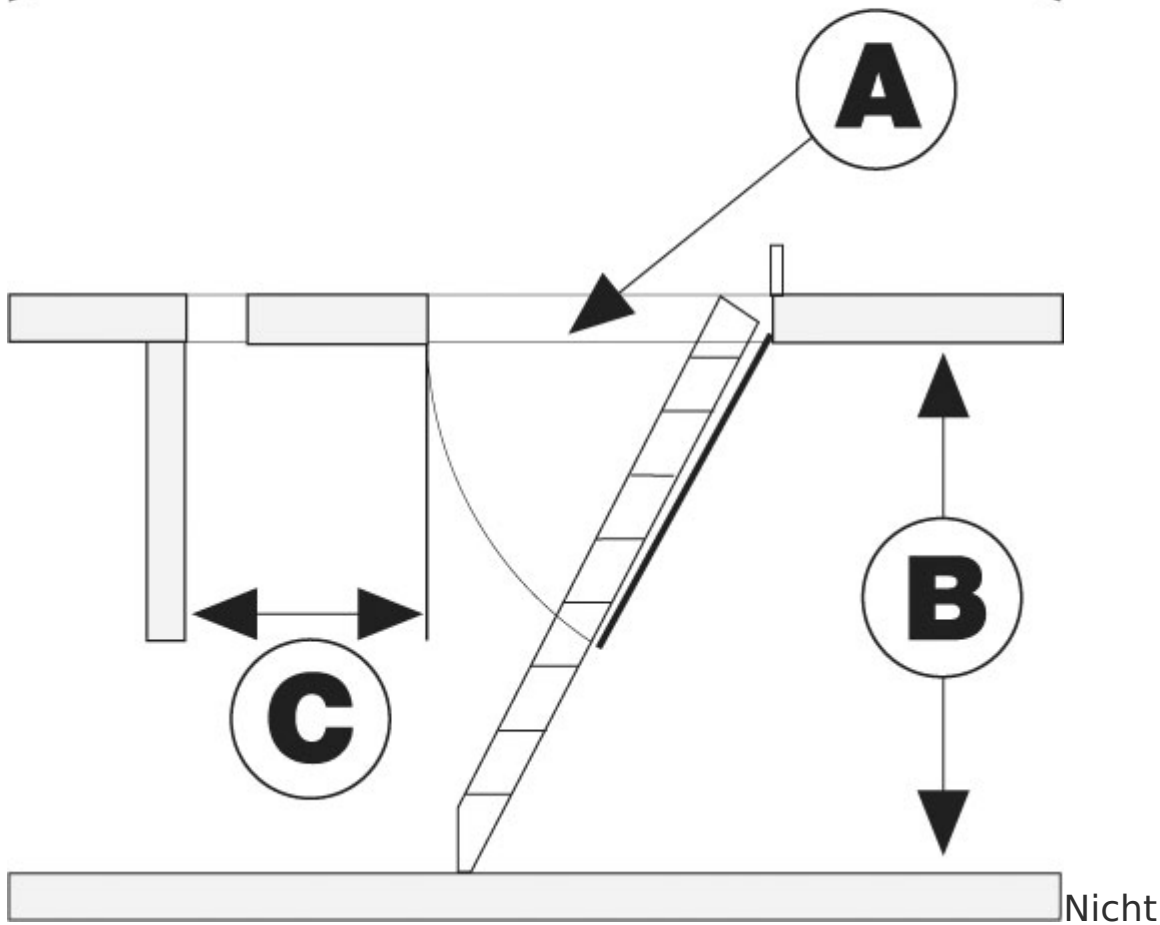

Minka Bodentreppe Tradition aus Fichte mit U-Wert 1,1 W/m²K 220-280cm Raumhöhe 140x70cm Deckenöffnung

Stabile Isolationstreppe aus
Massivholz

Art. Nr.: M10308

[out/pictures/generated/product/1/653_500_90/minka](#)

433,75 €

(inkl. MwSt., zzgl.
Versandkosten)

LIEFERZEIT: 9 -10

WERKTAGE

✔ **SOFORT LIEFERBAR**

Gewicht: 31 kg

Holzart: Fichte	U-Wert: 1,1 W/m ² ·K	Typ: Tradition
Lichte Raumhöhe: 220 - 280 cm	Breite Deckenöffnung: 70 cm	Hersteller: Minka
Kategorie: Bodentreppe	Tragkraft: 150 kg	Länge Deckenöffnung: 140 cm

Dachbodentreppe "Tradition" von Minka - Die stabile Isolationsbodentreppe aus Massivholz.

- Geprüft gem. DIN EN 14975:2007
- Isolationsbodentreppe mit einem Isolationsdeckel von 33 mm Stärke
- Fugenlose Rundumdichtung
- Beidseitig weißer Deckel
- Futterkasten beidseitig weiß aus hochwertigem MDF
- Besonders starke Ausführung durch 27 mm Stufen
- Belastbarkeit 150 kg