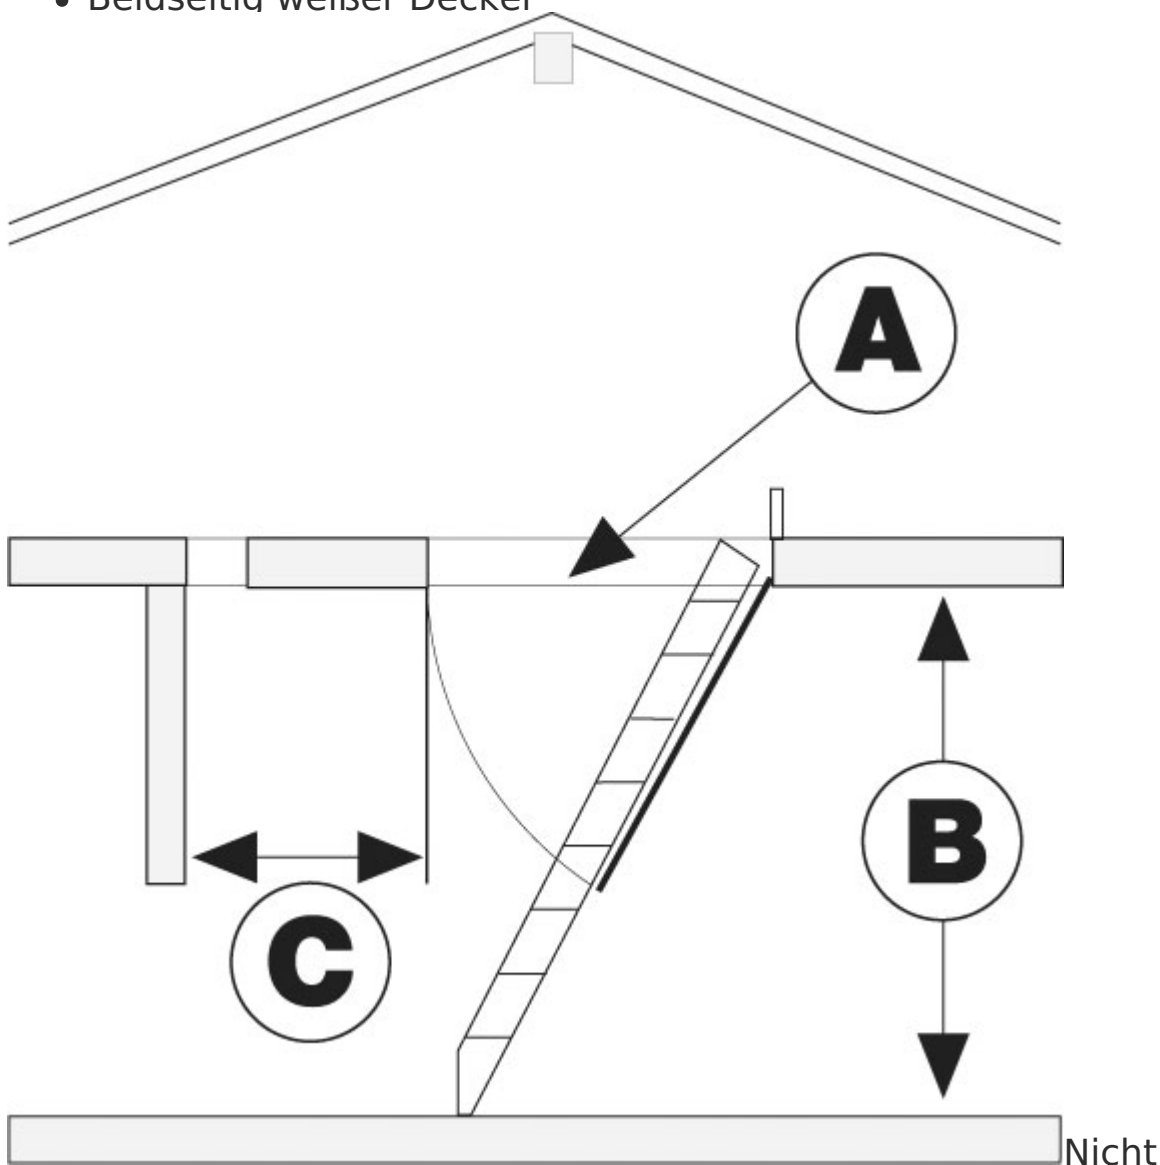

Minka Bodentreppe Tradition aus Fichte mit U-Wert 1,1 W/m²K 220-280cm Raumhöhe 120x70cm Deckenöffnung

Stabile Isolationstreppe aus
Massivholz

Art. Nr.: M10304

[out/pictures/generated/product/1/653_500_90/minka](#)

433,75 €

(inkl. MwSt., zzgl.
Versandkosten)

LIEFERZEIT: 9 -10

WERKTAGE

✔ **SOFORT LIEFERBAR**

Gewicht: 28 kg

Lichte Raumhöhe: 220 - 280 cm	U-Wert: 1,1 W/m ² ·K	Breite Deckenöffnung: 70 cm
Typ: Tradition	Holzart: Fichte	Hersteller: Minka
Kategorie: Bodentreppen	Tragkraft: 150 kg	Länge Deckenöffnung: 120 cm

**Dachbodentreppe "Tradition" von Minka - Die stabile
Isolationsbodentreppe aus Massivholz.**

- Geprüft gem. DIN EN 14975:2007
- Isolationsbodentreppe mit einem Isolationsdeckel von 33 mm Stärke
- Fugenlose Rundumdichtung
- Beidseitig weißer Deckel