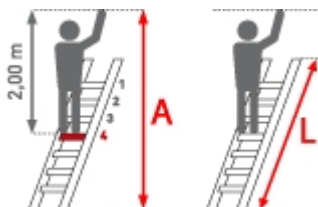

PREMIUM line

- 80mm tiefe
- geriffelte Stufen mit dauerhafter Stufen-Holmverbindung
- Maximale Gangbreite 1,60m, Breitenschwankungen bis zu 2 cm werden vom Laufwerk ausgeglichen
- Bitte senkrechte Schienenhöhe, Gangbreite und Ganglänge angeben

Hinweis

Leiterlänge wird entsprechend Ihrer angegebenen senkrechten Einhängöhe individuell angepasst. Dabei werden keine weiteren Kosten für die Individualisierung der Leiter berechnet, bitte die nächsthöhere Leiter auswählen. Auf Maß gefertigte Regalleitern sind vom Umtausch ausgeschlossen.

Stufenanzahl	6	7	8	9	10	11	12
Leiterlänge L (m)	1,78	2,03	2,28	2,53	2,78	3,03	3,28